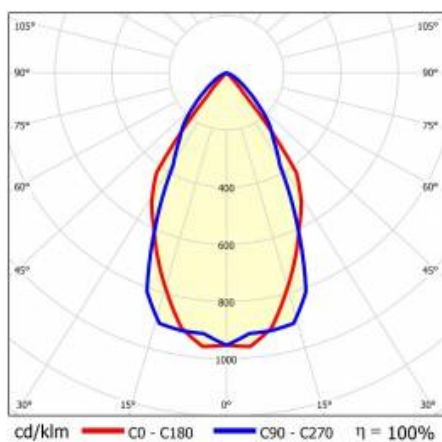

BARIS 52 LED Z 3523MM 8450LM 830 IP44 I KL. UGR ANODA CO 71W Z RASTREM. BEZ KLOSZA

SZCZEGÓŁOWA KARTA PRODUKTU

TABELA PARAMETRÓW TECHNICZNYCH

Indeks:	448522	Materiał klosza:	PC
EAN:	'5905963448522	Rodzaj klosza:	UGR
Moc znamionowa oprawy [W]:	71	Kolor klosza:	przeźroczysty
Strumień świetlny oprawy [lm]:	8450	Optyka:	raster
Znamionowe napięcie zasilania [V]:	220 - 240	Materiał korpusu:	aluminium
Częstotliwość [Hz]:	50-60	Kolor korpusu:	szary
Skuteczność świetlna oprawy [lm/W]:	119	Wymiary (W/S/G/Z) [mm]:	69/52/3523
Klasa energetyczna:	D	Stopień szczelności:	IP44
Klasa ochrony:	I	Odporność na uderzenia:	IK03
Temperatura barwowa [K]:	3000	Waga netto [kg]:	6.690
Wskaźnik oddawania barw (Ra):	>80	UGR (4H8H):	< 19
SDCM:	≤ 3	Gwarancja [lata]:	5
Żywotność LED L70B50 [h]:	120 000	Certyfikat CE:	232/2023
Żywotność LED L80B20 [h]:	75 000	Certyfikat ENEC:	PL BBJ/006/2022/M1
Żywotność LED L90B10 [h]:	36 000	Atest PZH:	B-BK-60112-0357/2023
Współczynnik mocy:	0.97	Instrukcja:	Pobierz PDF

KRZYWA ŚWIATŁOŚCI