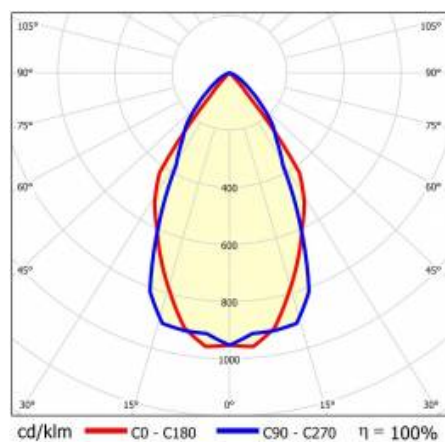

BARIS 52 LED Z 3523MM 8450LM 830 IP44 I KL. UGR ANODA CO 71W Z RASTREM. BEZ KLOSZA

SZCZEGÓŁOWA KARTA PRODUKTU

TABELA PARAMETRÓW TECHNICZNYCH

Indeks:	448522	Materiał klosza:	PC
EAN:	'5905963448522	Rodzaj klosza:	UGR
Moc znamionowa oprawy [W]:	71	Kolor klosza:	przeźroczysty
Strumień świetlny oprawy [lm]:	8450	Optyka:	raster
Znamionowe napięcie zasilania [V]:	220 - 240	Materiał korpusu:	aluminium
Częstotliwość [Hz]:	50-60	Kolor korpusu:	szary
Skuteczność świetlna oprawy [lm/W]:	119	Wymiary (W/S/G/Z) [mm]:	69/52/3523
Klasa energetyczna:	D	Stopień szczelności:	IP44
Klasa ochrony:	I	Odporność na uderzenia:	IK03
Temperatura barwowa [K]:	3000	Waga netto [kg]:	6.690
Wskaźnik oddawania barw (Ra):	>80	UGR (4H8H):	< 19
SDCM:	≤ 3	Gwarancja [lata]:	5
Żywotność LED L70B50 [h]:	120 000	Certyfikat CE:	232/2023
Żywotność LED L80B20 [h]:	75 000	Certyfikat ENEC:	PL BBJ/006/2022/M1
Żywotność LED L90B10 [h]:	36 000	Atest PZH:	B-BK-60112-0357/2023
Współczynnik mocy:	0.97	Instrukcja:	Pobierz PDF

KRZYWA ŚWIATŁOŚCI