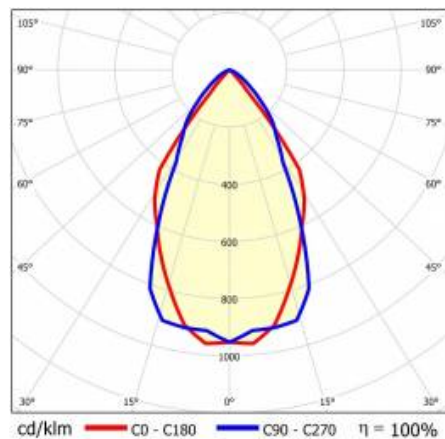

BARIS 52 LED Z 3523MM 5250LM 830 IP44 I KL. UGR ANODA CO 44W Z RASTREM. BEZ KLOSZA

SZCZEGÓŁOWA KARTA PRODUKTU

TABELA PARAMETRÓW TECHNICZNYCH

Indeks:	448508
Moc znamionowa oprawy [W]:	44
EAN:	'5905963448508
Temperatura barwowa [K]:	3000
Strumień świetlny oprawy [lm]:	5250
Rodzaj klosza:	UGR
Znamionowe napięcie zasilania [V]:	220 - 240
Częstotliwość [Hz]:	50-60
Skuteczność świetlna oprawy [lm/W]:	120
Klasa energetyczna:	D
Klasa ochrony:	I
Wskaźnik oddawania barw (Ra):	>80
SDCM:	≤ 3
Żywotność LED L70B50 [h]:	120 000
Żywotność LED L80B20 [h]:	75 000
Żywotność LED L90B10 [h]:	36 000
Współczynnik mocy:	0.97

Materiał klosza:	PC
Kolor korpusu:	szary
Kolor klosza:	przezroczysty
Optyka:	raster
Materiał korpusu:	aluminium
Wymiary (W/S/G/Z) [mm]:	69/52/3523
Stopień szczelności:	IP44
Sposób montażu:	zwieszany
Odporność na uderzenia:	IK03
Waga netto [kg]:	6.690
UGR (4H8H):	< 19
Gwarancja [lata]:	5
Certyfikat CE:	232/2023
Certyfikat ENEC:	PL BBJ/006/2022/M1
Atest PZH:	B-BK-60112-0357/2023
Instrukcja:	Download PDF

KRZYWA ŚWIATŁOŚCI