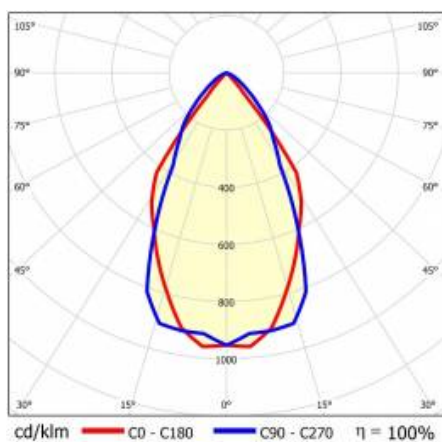

TABELA PARAMETRÓW TECHNICZNYCH

Indeks:	448508	Materiał klosza:	PC
EAN:	'5905963448508	Rodzaj klosza:	UGR
Moc znamionowa oprawy [W]:	44	Kolor klosza:	przeźroczysty
Strumień świetlny oprawy [lm]:	5250	Optyka:	raster
Znamionowe napięcie zasilania [V]:	220 - 240	Materiał korpusu:	aluminium
Częstotliwość [Hz]:	50-60	Kolor korpusu:	szary
Skuteczność świetlna oprawy [lm/W]:	120	Wymiary (W/S/G/Z) [mm]:	69/52/3523
Klasa energetyczna:	D	Stopień szczelności:	IP44
Klasa ochrony:	I	Odporność na uderzenia:	IK03
Temperatura barwowa [K]:	3000	Waga netto [kg]:	6.690
Wskaźnik oddawania barw (Ra):	>80	UGR (4H8H):	< 19
SDCM:	≤ 3	Gwarancja [lata]:	5
Żywotność LED L70B50 [h]:	120 000	Certyfikat CE:	232/2023
Żywotność LED L80B20 [h]:	75 000	Certyfikat ENEC:	PL BBJ/006/2022/M1
Żywotność LED L90B10 [h]:	36 000	Atest PZH:	B-BK-60112-0357/2023
Współczynnik mocy:	0.97	Instrukcja:	Pobierz PDF

KRZYWA ŚWIATŁOŚCI