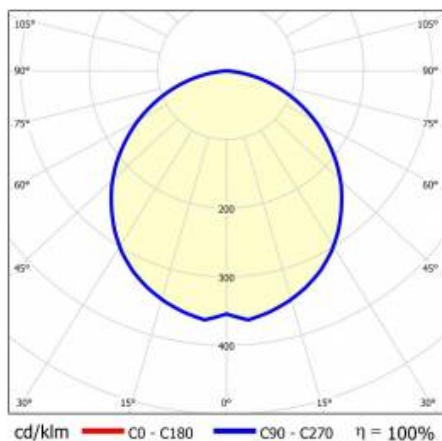

BARIS 52 LED Z 2963MM 6000LM 830 IP44 I KL. DALI PLX ANODA CO 55W BEZ KLOSZA

SZCZEGÓŁOWA KARTA PRODUKTU

TABELA PARAMETRÓW TECHNICZNYCH

Indeks:	448805
EAN:	'5905963448805
Moc znamionowa oprawy [W]:	55
Strumień świetlny oprawy [lm]:	6000
Znamionowe napięcie zasilania [V]:	220 - 240
Częstotliwość [Hz]:	50-60
Skuteczność świetlna oprawy [lm/W]:	137
Klasa energetyczna:	C
Klasa ochrony:	I
Temperatura barwowa [K]:	3000
Wskaźnik oddawania barw (Ra):	>80
SDCM:	≤ 3
Żywotność LED L70B50 [h]:	120 000
Żywotność LED L80B20 [h]:	75 000
Żywotność LED L90B10 [h]:	36 000

Współczynnik mocy:	0.97
Materiał klosza:	PC
Rodzaj klosza:	OPAL
Kolor klosza:	mleczny
Materiał korpusu:	aluminium
Kolor korpusu:	szary
Wymiary (W/S/G/Z) [mm]:	69/52/2963
Stopień szczelności:	IP44
Odporność na uderzenia:	IK03
Waga netto [kg]:	4.440
DIMM DALI:	tak
Certyfikat CE:	231/2023
Certyfikat ENEC:	PL BBJ/006/2022/M1
Gwarancja [lata]:	5
Instrukcja:	Pobierz PDF

KRZYWA ŚWIATŁOŚCI