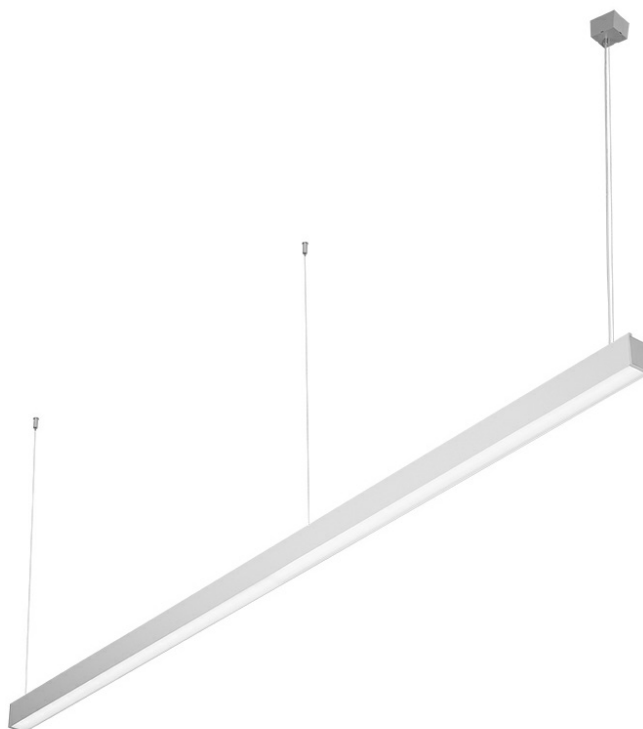

BARIS 52 LED Z 2963MM 6000LM 830 IP44 I KL. DALI PLX ANODA CO 55W BEZ KLOSZA

SZCZEGÓŁOWA KARTA PRODUKTU

PARAMETRY TECHNICZNE

Indeks:	448805
Moc znamionowa oprawy [W]*:	55
Strumień świetlny oprawy [lm]*:	6000
Temperatura barwowa [K]:	3000
Stopień szczelności:	IP44
Klasa energetyczna:	C
Materiał korpusu:	aluminium
Kolor korpusu:	szary
Materiał klosza:	PC

CHARAKTERYSTYKA

Zwieszana lub natynkowa lampa oświetleniowa o klasycznych proporcjach i nowoczesnym wzornictwie. Konstrukcja lampy pozwala na tworzenie linii o długości do 6 metrów bez łączeń profilu oraz do 25 metrów bez łączeń klosza. Łączniki proste oraz świecące załamania w kształcie litery L, T, X, V pozwalają na tworzenie praktycznie nieograniczonych ciągów prostych, figur i wzorów. Korpus lampy wykonany został z anodowanego profilu aluminiowego w kolorze szarym lub profilu aluminiowego malowanego na kolor biały lub czarny (inne kolory dostępne na zapytanie). Układ optyczny w formie klosza pryzmatycznego (PRM); dedykowanej, elastycznej przesłony opalizowanej równomiernie rozświetlającej lampę lub z rastrem spełniającym rygorystyczne wymogi w kwestii oślenia UGR<19. Modułowość i rozbieralność lampy pozwalają na wymianę elementów elektronicznych, takich jak pasek LED, zasilacz oraz wymianę klosza. Profil lampy został dostosowany do współpracy z inteligentnymi modułami IOT, co dodatkowo pozwoli zoptymalizować poziom i ilość dostarczanego przez nią światła, a także do wersji direct/indirect pozwalającej część światła skierować w górę, doświetlając sufit.