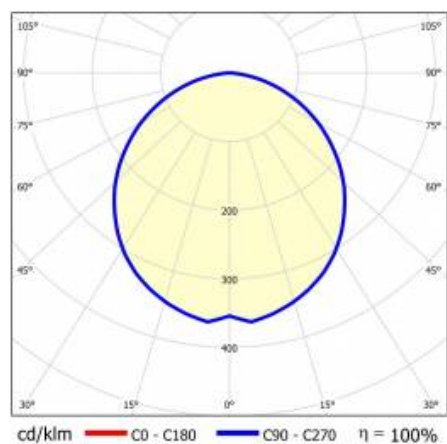

BARIS 52 LED Z 2963MM 4750LM 830 IP44 I KL. PLX ANODA CO 44W BEZ KLOSZA

SZCZEGÓŁOWA KARTA PRODUKTU

TABELA PARAMETRÓW TECHNICZNYCH

Indeks:	677601	Współczynnik mocy:	0.97
Moc znamionowa oprawy [W]:	44	Materiał klosza:	PC
EAN:	5905963677601	Kolor korpusu:	szary
Temperatura barwowa [K]:	3000	Kolor klosza:	mleczny
Strumień świetlny oprawy [lm]:	4750	Materiał korpusu:	aluminium
Rodzaj klosza:	OPAL	Wymiary (W/S/G/Z) [mm]:	69/52/2963
Znamionowe napięcie zasilania [V]:	220 - 240	Stopień szczelności:	IP44
Częstotliwość [Hz]:	50-60	Sposób montażu:	zwieszany
Skuteczność świetlna oprawy [lm/W]:	109	Odporność na uderzenia:	IK03
Klasa energetyczna:	E	Waga netto [kg]:	4.440
Klasa ochrony:	I	Gwarancja [lata]:	5
Wskaźnik oddawania barw (Ra):	>80	Certyfikat CE:	231/2023
SDCM:	≤ 3	Certyfikat ENEC:	PL BBJ/006/2022/M1
Żywotność LED L70B50 [h]:	120 000	Atest PZH:	B-BK-60112-0357/2023
Żywotność LED L80B20 [h]:	75 000	Instrukcja:	Pobierz PDF
Żywotność LED L90B10 [h]:	36 000		

KRZYWA ŚWIATŁOŚCI