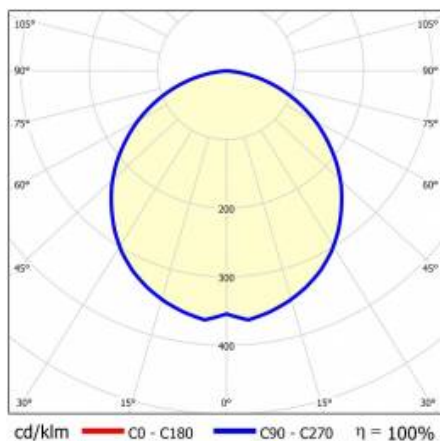

BARIS 52 LED Z 2823MM 4450LM 830 IP44 I KL. PLX CZARNY 42W BEZ KLOSZA

SZCZEGÓŁOWA KARTA PRODUKTU

TABELA PARAMETRÓW TECHNICZNYCH

Indeks:	466946	Współczynnik mocy:	0.97
EAN:	'5905963466946	Materiał klosza:	PC
Moc znamionowa oprawy [W]:	42	Rodzaj klosza:	OPAL
Strumień świetlny oprawy [lm]:	4450	Kolor klosza:	mleczny
Znamionowe napięcie zasilania [V]:	220 - 240	Materiał korpusu:	aluminium
Częstotliwość [Hz]:	50-60	Kolor korpusu:	czarny
Skuteczność świetlna oprawy [lm/W]:	107	Wymiary (W/S/G/Z) [mm]:	69/52/2823
Klasa energetyczna:	E	Stopień szczelności:	IP44
Klasa ochrony:	I	Odporność na uderzenia:	IK03
Temperatura barwowa [K]:	3000	Waga netto [kg]:	4.230
Wskaźnik oddawania barw (Ra):	>80	Gwarancja [lata]:	5
SDCM:	≤ 3	Certyfikat CE:	34/2021
Żywotność LED L70B50 [h]:	120 000	Certyfikat ENEC:	PL BBJ/006/2022/M1
Żywotność LED L80B20 [h]:	75 000	Atest PZH:	B-BK-60112-0357/2023
Żywotność LED L90B10 [h]:	36 000	Instrukcja:	Pobierz PDF

KRZYWA ŚWIATŁOŚCI