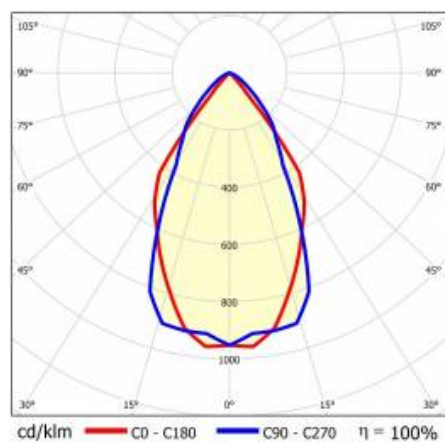

BARIS 52 LED Z 2823MM 4300LM 830 IP44 I KL. UGR CZARNY 36W Z RASTREM. BEZ KLOSZA

SZCZEGÓŁOWA KARTA PRODUKTU

TABELA PARAMETRÓW TECHNICZNYCH

Indeks:	676659	Materiał klosza:	PC
EAN:	'5905963676659	Rodzaj klosza:	UGR
Moc znamionowa oprawy [W]:	36	Kolor klosza:	przezroczysty
Strumień świetlny oprawy [lm]:	4300	Optyka:	raster
Znamionowe napięcie zasilania [V]:	220 - 240	Materiał korpusu:	aluminium
Częstotliwość [Hz]:	50-60	Kolor korpusu:	czarny
Skuteczność świetlna oprawy [lm/W]:	120	Wymiary (W/S/G/Z) [mm]:	69/52/2823
Klasa energetyczna:	D	Stopień szczelności:	IP44
Klasa ochrony:	I	Odporność na uderzenia:	IK03
Temperatura barwowa [K]:	3000	Waga netto [kg]:	5.360
Wskaźnik oddawania barw (Ra):	>80	UGR (4H8H):	< 19
SDCM:	≤ 3	Gwarancja [lata]:	5
Żywotność LED L70B50 [h]:	120 000	Certyfikat CE:	232/2023
Żywotność LED L80B20 [h]:	75 000	Certyfikat ENEC:	PL BBJ/006/2022/M1
Żywotność LED L90B10 [h]:	36 000	Atest PZH:	B-BK-60112-0357/2023
Współczynnik mocy:	0.97	Instrukcja:	Pobierz PDF

KRZYWA ŚWIATŁOŚCI