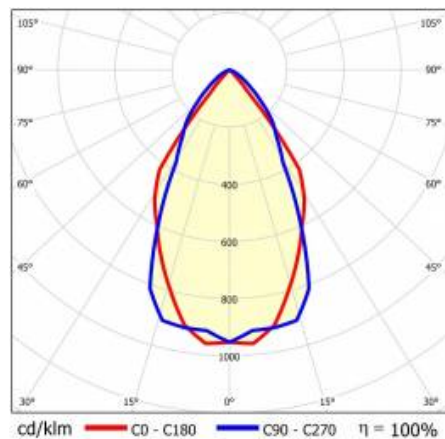

BARIS 52 LED Z 2823MM 4300LM 830 IP44 I KL. UGR CZARNY 36W Z RASTREM. BEZ KLOSZA

SZCZEGÓŁOWA KARTA PRODUKTU

TABELA PARAMETRÓW TECHNICZNYCH

Indeks:	676659
Moc znamionowa oprawy [W]:	36
EAN:	'5905963676659
Temperatura barwowa [K]:	3000
Strumień świetlny oprawy [lm]:	4300
Rodzaj klosza:	UGR
Znamionowe napięcie zasilania [V]:	220 - 240
Częstotliwość [Hz]:	50-60
Skuteczność świetlna oprawy [lm/W]:	120
Klasa energetyczna:	D
Klasa ochrony:	I
Wskaźnik oddawania barw (Ra):	>80
SDCM:	≤ 3
Żywotność LED L70B50 [h]:	120 000
Żywotność LED L80B20 [h]:	75 000
Żywotność LED L90B10 [h]:	36 000
Współczynnik mocy:	0.97

Materiał klosza:	PC
Kolor korpusu:	czarny
Kolor klosza:	przezroczysty
Optyka:	raster
Materiał korpusu:	aluminium
Wymiary (W/S/G/Z) [mm]:	69/52/2823
Stopień szczelności:	IP44
Sposób montażu:	zwieszany
Odporność na uderzenia:	IK03
Waga netto [kg]:	5.360
UGR (4H8H):	< 19
Gwarancja [lata]:	5
Certyfikat CE:	232/2023
Certyfikat ENEC:	PL BBJ/006/2022/M1
Atest PZH:	B-BK-60112-0357/2023
Instrukcja:	Pobierz PDF

KRZYWA ŚWIATŁOŚCI