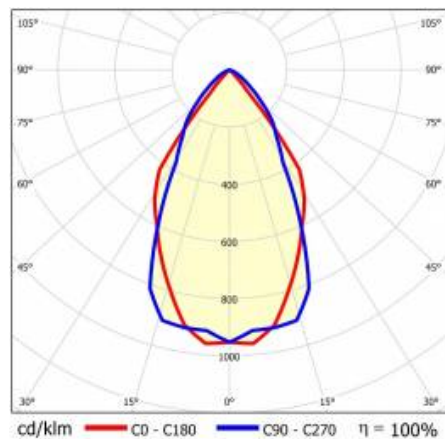

BARIS 52 LED Z 2543MM 3700LM 830 IP44 I KL. DALI UGR CZARNY 32W Z RASTREM. BEZ KLOSZA

SZCZEGÓŁOWA KARTA PRODUKTU

TABELA PARAMETRÓW TECHNICZNYCH

Indeks:	455766
EAN:	'5905963455766
Moc znamionowa oprawy [W]:	32
Strumień świetlny oprawy [lm]:	3700
Znamionowe napięcie zasilania [V]:	220 - 240
Częstotliwość [Hz]:	50-60
Skuteczność świetlna oprawy [lm/W]:	116
Klasa energetyczna:	D
Klasa ochrony:	I
Temperatura barwowa [K]:	3000
Wskaźnik oddawania barw (Ra):	>80
SDCM:	≤ 3
Żywotność LED L70B50 [h]:	120 000
Żywotność LED L80B20 [h]:	75 000
Żywotność LED L90B10 [h]:	36 000
Współczynnik mocy:	0.97
Materiał klosza:	PC

Rodzaj klosza:	UGR
Kolor klosza:	przezroczysty
Optyka:	raster
Materiał korpusu:	aluminium
Kolor korpusu:	czarny
Wymiary (W/S/G/Z) [mm]:	69/52/2543
Stopień szczelności:	IP44
Odporność na uderzenia:	IK03
Waga netto [kg]:	4.830
DIMM DALI:	tak
UGR (4H8H):	< 19
Gwarancja [lata]:	5
Certyfikat CE:	232/2023
Certyfikat ENEC:	PL BBJ/006/2022/M1
Atest PZH:	B-BK-60112-0357/2023
Instrukcja:	Pobierz PDF

KRZYWA ŚWIATŁOŚCI