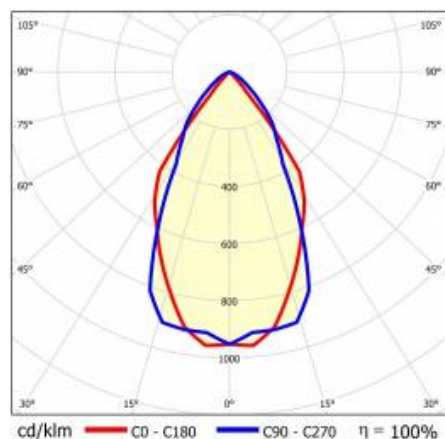

BARIS 52 LED Z 2543MM 3700LM 830 IP44 I KL. DALI UGR CZARNY 32W Z RASTREM. BEZ KLOSZA

SZCZEGÓŁOWA KARTA PRODUKTU

TABELA PARAMETRÓW TECHNICZNYCH

Indeks:	455766	Materiał klosza:	PC
Moc znamionowa oprawy [W]:	32	Kolor korpusu:	czarny
EAN:	'5905963455766	Kolor klosza:	przezroczysty
Temperatura barwowa [K]:	3000	Optyka:	raster
Strumień świetlny oprawy [lm]:	3700	DIMM DALI:	1
Rodzaj klosza:	UGR	Materiał korpusu:	aluminium
Znamionowe napięcie zasilania [V]:	220 - 240	Wymiary (W/S/G/Z) [mm]:	69/52/2543
Częstotliwość [Hz]:	50-60	Stopień szczelności:	IP44
Skuteczność świetlna oprawy [lm/W]:	116	Sposób montażu:	zwieszany
Klasa energetyczna:	D	Odporność na uderzenia:	IK03
Klasa ochrony:	I	Waga netto [kg]:	4.830
Wskaźnik oddawania barw (Ra):	>80	UGR (4H8H):	< 19
SDCM:	≤ 3	Gwarancja [lata]:	5
Żywotność LED L70B50 [h]:	120 000	Certyfikat CE:	232/2023
Żywotność LED L80B20 [h]:	75 000	Certyfikat ENEC:	PL BBJ/006/2022/M1
Żywotność LED L90B10 [h]:	36 000	Atest PZH:	B-BK-60112-0357/2023
Współczynnik mocy:	0.97	Instrukcja:	Download PDF

KRZYWA ŚWIATŁOŚCI