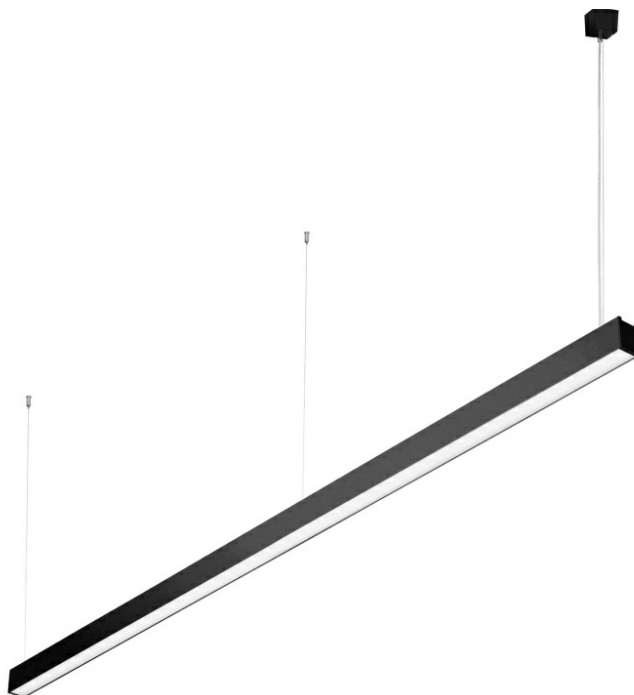

BARIS 52 LED Z 2543MM 3700LM 830 IP44 I KL. DALI UGR CZARNY 32W Z RASTREM. BEZ KLOSZA

SZCZEGÓŁOWA KARTA PRODUKTU

PARAMETRY TECHNICZNE

Indeks:	455766
Moc znamionowa oprawy [W]*:	32
Strumień świetlny oprawy [lm]*:	3700
Temperatura barwowa [K]:	3000
Stopień szczelności:	IP44
Klasa energetyczna:	D
Materiał korpusu:	aluminium
Kolor korpusu:	czarny
Materiał klosza:	PC

CHARAKTERYSTYKA

Zwieszana lub natynkowa lampa oświetleniowa o klasycznych proporcjach i nowoczesnym wzornictwie. Konstrukcja lampy pozwala na tworzenie linii o długości do 6 metrów bez łączeń profilu oraz do 25 metrów bez łączeń klosza. Łączniki proste oraz świecące załamania w kształcie litery L, T, X, V pozwalają na tworzenie praktycznie nieograniczonych ciągów prostych, figur i wzorów. Korpus lampy wykonany został z anodowanego profilu aluminiowego w kolorze szarym lub profilu aluminiowego malowanego na kolor biały lub czarny (inne kolory dostępne na zapytanie). Układ optyczny w formie klosza pryzmatycznego (PRM); dedykowanej, elastycznej przesłony opalizowanej równomiernie rozświetlającej lampę lub z rastrem spełniającym rygorystyczne wymogi w kwestii oślenia UGR<19. Modułowość i rozbieralność lampy pozwalają na wymianę elementów elektronicznych, takich jak pasek LED, zasilacz oraz wymianę klosza. Profil lampy został dostosowany do współpracy z inteligentnymi modułami IOT, co dodatkowo pozwoli zoptymalizować poziom i ilość dostarczanego przez nią światła, a także do wersji direct/indirect pozwalającej część światła skierować w górę, doświetlając sufit.