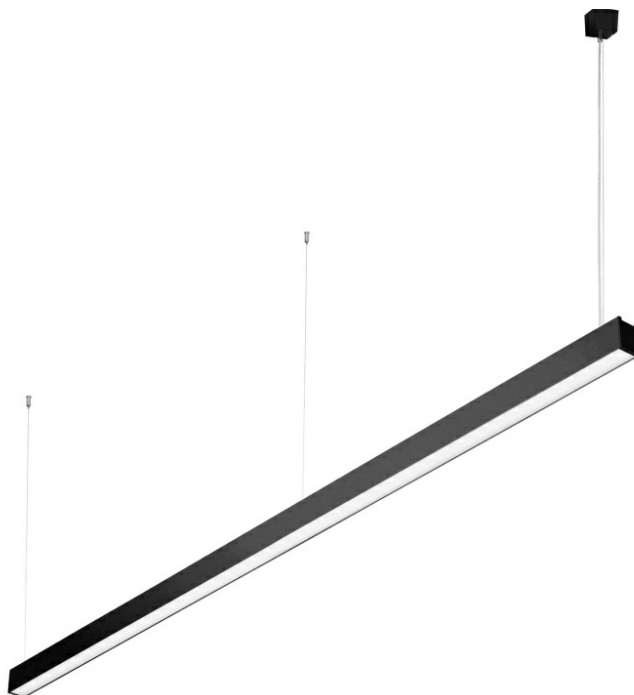

BARIS 52 LED Z 2543MM 3700LM 830 IP44 I KL. DALI UGR CZARNY 32W Z RASTREM. BEZ KLOSZA

SZCZEGÓŁOWA KARTA PRODUKTU

PARAMETRY TECHNICZNE

Indeks:	455766
Moc znamionowa oprawy [W]*:	32
Strumień świetlny oprawy [lm]*:	3700
Temperatura barwowa [K]:	3000
Stopień szczelności:	IP44
Klasa energetyczna:	D
Materiał korpusu:	aluminium
Kolor korpusu:	czarny
Materiał klosza:	PC

CHARAKTERYSTYKA

Zwieszana lub natynkowa lampa oświetleniowa o klasycznych proporcjach i nowoczesnym wzornictwie. Konstrukcja lampy pozwala na tworzenie linii o długości do 6 metrów bez łączeń profilu oraz do 25 metrów bez łączeń klosza. Łączniki proste oraz świecące załamania w kształcie litery L, T, X, V pozwalają na tworzenie praktycznie nieograniczonych ciągów prostych, figur i wzorów. Korpus lampy wykonany został z anodowanego profilu aluminiowego w kolorze szarym lub profilu aluminiowego malowanego na kolor biały lub czarny (inne kolory dostępne na zapytanie). Układ optyczny w formie klosza pryzmatycznego (PRM); dedykowanej, elastycznej przesłony opalizowanej równomiernie rozświetlającej lampę lub z rastrem spełniającym rygorystyczne wymogi w kwestii oślenia UGR<19. Modułowość i rozbieralność lampy pozwalają na wymianę elementów elektronicznych, takich jak pasek LED, zasilacz oraz wymianę klosza. Profil lampy został dostosowany do współpracy z inteligentnymi modułami IOT, co dodatkowo pozwoli zoptymalizować poziom i ilość dostarczanego przez nią światła, a także do wersji direct/indirect pozwalającej część światła skierować w górę, doświetlając sufit.

Rodzaj klosza:	UGR
Kolor klosza:	przezroczysty
Optyka:	raster
Materiał korpusu:	aluminium
Kolor korpusu:	czarny
Wymiary (W/S/G/Z) [mm]:	69/52/2543
Stopień szczelności:	IP44
Odporność na uderzenia:	IK03
Waga netto [kg]:	4.830
DIMM DALI:	tak
UGR (4H8H):	< 19
Gwarancja [lata]:	5
Certyfikat CE:	232/2023
Certyfikat ENEC:	PL BBJ/006/2022/M1
Atest PZH:	B-BK-60112-0357/2023
Instrukcja:	Pobierz PDF