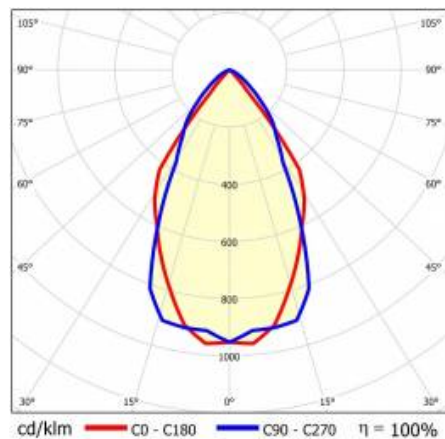

BARIS 52 LED Z 2403MM 3500LM 830 IP44 I KL. DALI UGR ANODA CO 30W Z RASTREM. BEZ KLOSZA

SZCZEGÓŁOWA KARTA PRODUKTU

TABELA PARAMETRÓW TECHNICZNYCH

Indeks:	675805
EAN:	'5905963675805
Moc znamionowa oprawy [W]:	30
Strumień świetlny oprawy [lm]:	3500
Znamionowe napięcie zasilania [V]:	220 - 240
Częstotliwość [Hz]:	50-60
Skuteczność świetlna oprawy [lm/W]:	117
Klasa energetyczna:	D
Klasa ochrony:	I
Temperatura barwowa [K]:	3000
Wskaźnik oddawania barw (Ra):	>80
SDCM:	≤ 3
Żywotność LED L70B50 [h]:	120 000
Żywotność LED L80B20 [h]:	75 000
Żywotność LED L90B10 [h]:	36 000
Współczynnik mocy:	0.97
Materiał klosza:	PC

Rodzaj klosza:	UGR
Kolor klosza:	przezroczysty
Optyka:	raster
Materiał korpusu:	aluminium
Kolor korpusu:	szary
Wymiary (W/S/G/Z) [mm]:	69/52/2403
Stopień szczelności:	IP44
Odporność na uderzenia:	IK03
Waga netto [kg]:	4.570
DIMM DALI:	tak
UGR (4H8H):	< 19
Gwarancja [lata]:	5
Certyfikat CE:	232/2023
Certyfikat ENEC:	PL BBJ/006/2022/M1
Atest PZH:	B-BK-60112-0357/2023
Instrukcja:	Pobierz PDF

KRZYWA ŚWIATŁOŚCI