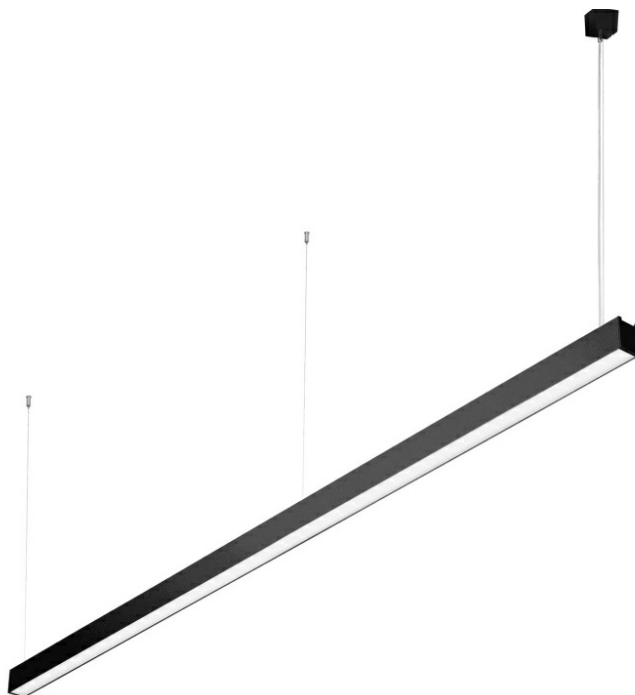

BARIS 52 LED Z 1983MM 3200LM 830 IP44 I KL. PRM CZARNY 29W BEZ KLOSZA

SZCZEGÓŁOWA KARTA PRODUKTU

PARAMETRY TECHNICZNE

Indeks:	676420
Moc znamionowa oprawy [W]*:	29
Strumień świetlny oprawy [lm]*:	3200
Temperatura barwowa [K]:	3000
Stopień szczelności:	IP44
Klasa energetyczna:	E
Materiał korpusu:	aluminium
Kolor korpusu:	czarny
Materiał klosza:	PC

CHARAKTERYSTYKA

Zwieszana lub natynkowa lampa oświetleniowa o klasycznych proporcjach i nowoczesnym wzornictwie. Konstrukcja lampy pozwala na tworzenie linii o długości do 6 metrów bez łączeń profilu oraz do 25 metrów bez łączeń klosza. Łączniki proste oraz świecące załamania w kształcie litery L, T, X, V pozwalają na tworzenie praktycznie nieograniczonych ciągów prostych, figur i wzorów. Korpus lampy wykonany został z anodowanego profilu aluminiowego w kolorze szarym lub profilu aluminiowego malowanego na kolor biały lub czarny (inne kolory dostępne na zapytanie). Układ optyczny w formie klosza pryzmatycznego (PRM); dedykowanej, elastycznej przesłony opalizowanej równomiernie rozświetlającej lampę lub z rastrem spełniającym rygorystyczne wymogi w kwestii oślenia UGR<19. Modułowość i rozbieralność lampy pozwalają na wymianę elementów elektronicznych, takich jak pasek LED, zasilacz oraz wymianę klosza. Profil lampy został dostosowany do współpracy z inteligentnymi modułami IOT, co dodatkowo pozwoli zoptymalizować poziom i ilość dostarczanego przez nią światła, a także do wersji direct/indirect pozwalającej część światła skierować w górę, doświetlając sufit.