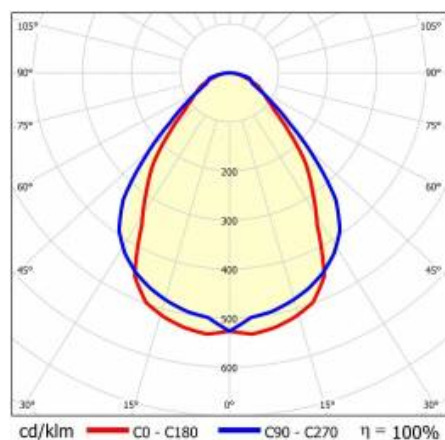

BARIS 52 LED Z 1983MM 3200LM 830 IP44 I KL. PRM CZARNY 29W BEZ KLOSZA

SZCZEGÓŁOWA KARTA PRODUKTU

TABELA PARAMETRÓW TECHNICZNYCH

Indeks:	676420	Współczynnik mocy:	0.97
Moc znamionowa oprawy [W]:	29	Materiał klosza:	PC
EAN:	'5905963676420	Kolor korpusu:	czarny
Temperatura barwowa [K]:	3000	Kolor klosza:	transparentny
Strumień świetlny oprawy [lm]:	3200	Materiał korpusu:	aluminium
Rodzaj klosza:	PRM	Wymiary (W/S/G/Z) [mm]:	69/52/1983
Znamionowe napięcie zasilania [V]:	220 - 240	Stopień szczelności:	IP44
Częstotliwość [Hz]:	50-60	Sposób montażu:	zwieszany
Skuteczność świetlna oprawy [lm/W]:	111	Odporność na uderzenia:	IK03
Klasa energetyczna:	E	Waga netto [kg]:	2.970
Klasa ochrony:	I	Gwarancja [lata]:	5
Wskaźnik oddawania barw (Ra):	>80	Certyfikat CE:	230/2023
SDCM:	≤ 3	Certyfikat ENEC:	PL BBJ/006/2022/M1
Żywotność LED L70B50 [h]:	120000	Atest PZH:	B-BK-60112-0357/2023
Żywotność LED L80B20 [h]:	75000	Instrukcja:	Pobierz PDF
Żywotność LED L90B10 [h]:	36000		

KRZYWA ŚWIATŁOŚCI