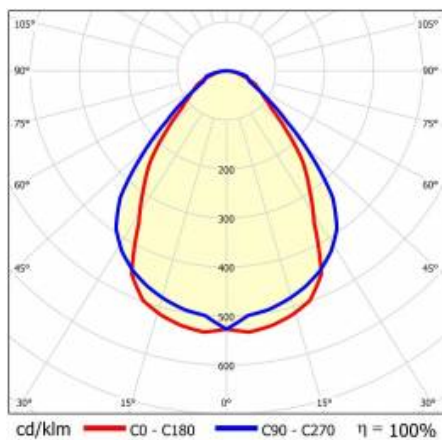

## CHARAKTERYSTYKA

Zwieszana lub natynkowa lampa oświetleniowa o klasycznych proporcjach i nowoczesnym wzornictwie. Konstrukcja lampy pozwala na tworzenie linii o długości do 6 metrów bez łączeń profilu oraz do 25 metrów bez łączeń klosza. Łączniki proste oraz świecące załamania w kształcie litery L, T, X, V pozwalają na tworzenie praktycznie nieograniczonych ciągów prostych, figur i wzorów. Korpus lampy wykonany został z anodowanego profilu aluminiowego w kolorze szarym lub profilu aluminiowego malowanego na kolor biały lub czarny (inne kolory dostępne na zapytanie). Układ optyczny w formie klosza pryzmatycznego (PRM); dedykowanej, elastycznej przesłony opalizowanej równomiernie rozświetlającej lampę lub z rastrem spełniającym rygorystyczne wymogi w kwestii oślenia UGR<19. Modułowość i rozbieralność lampy pozwalają na wymianę elementów elektronicznych, takich jak pasek LED, zasilacz oraz wymianę klosza. Profil lampy został dostosowany do współpracy z inteligentnymi modułami IOT, co dodatkowo pozwoli zoptymalizować poziom i ilość dostarczanego przez nią światła, a także do wersji direct/indirect pozwalającej część światła skierować w górę, doświetlając sufit.

## KRZYWA ŚWIATŁOŚCI