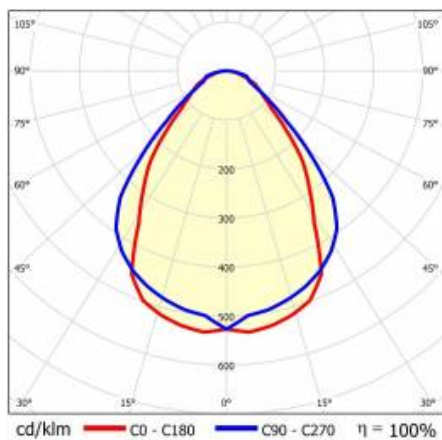

BARIS 52 LED Z 1843MM 3000LM 830 IP44 I KL. PRM CZARNY 27W BEZ KLOSZA

SZCZEGÓŁOWA KARTA PRODUKTU

TABELA PARAMETRÓW TECHNICZNYCH

Indeks:	466748	Materiał klosza:	PC
EAN:	'5905963466748	Rodzaj klosza:	PRM
Moc znamionowa oprawy [W]:	27	Kolor klosza:	transparentny
Strumień świetlny oprawy [lm]:	3000	Materiał korpusu:	aluminium
Znamionowe napięcie zasilania [V]:	220 - 240	Kolor korpusu:	czarny
Częstotliwość [Hz]:	50-60	Wymiary (W/S/G/Z) [mm]:	69/52/1843
Skuteczność świetlna oprawy [lm/W]:	112	Stopień szczelności:	IP44
Klasa energetyczna:	E	Odporność na uderzenia:	IK03
Klasa ochrony:	I	Waga netto [kg]:	2.760
Temperatura barwowa [K]:	3000	Gwarancja [lata]:	5
Wskaźnik oddawania barw (Ra):	80	Certyfikat CE:	230/2023
SDCM:	≤ 3	Certyfikat ENEC:	PL BBJ/006/2022/M1
Żywotność LED L70B50 [h]:	120000	Atest PZH:	B-BK-60112-0357/2023
Żywotność LED L80B20 [h]:	75000	Instrukcja:	Pobierz PDF
Żywotność LED L90B10 [h]:	36000	Plik LDT:	Pobierz
Współczynnik mocy:	0.97		

KRZYWA ŚWIATŁOŚCI