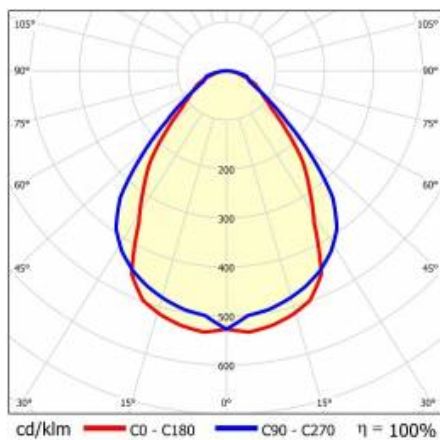

BARIS 52 LED Z 1843MM 3000LM 830 IP44 I KL. PRM CZARNY 27W BEZ KLOSZA

SZCZEGÓŁOWA KARTA PRODUKTU

TABELA PARAMETRÓW TECHNICZNYCH

Indeks:	466748	Współczynnik mocy:	0.97
Moc znamionowa oprawy [W]:	27	Materiał klosza:	PC
EAN:	'5905963466748	Kolor korpusu:	czarny
Temperatura barwowa [K]:	3000	Kolor klosza:	transparentny
Strumień świetlny oprawy [lm]:	3000	Materiał korpusu:	aluminium
Rodzaj klosza:	PRM	Wymiary (W/S/G/Z) [mm]:	69/52/1843
Znamionowe napięcie zasilania [V]:	220 - 240	Stopień szczelności:	IP44
Częstotliwość [Hz]:	50-60	Sposób montażu:	zwieszany
Skuteczność świetlna oprawy [lm/W]:	112	Odporność na uderzenia:	IK03
Klasa energetyczna:	E	Waga netto [kg]:	2.760
Klasa ochrony:	I	Gwarancja [lata]:	5
Wskaźnik oddawania barw (Ra):	>80	Certyfikat CE:	230/2023
SDCM:	≤ 3	Certyfikat ENEC:	PL BBJ/006/2022/M1
Żywotność LED L70B50 [h]:	120000	Atest PZH:	B-BK-60112-0357/2023
Żywotność LED L80B20 [h]:	75000	Instrukcja:	Download PDF
Żywotność LED L90B10 [h]:	36000		

KRZYWA ŚWIATŁOŚCI