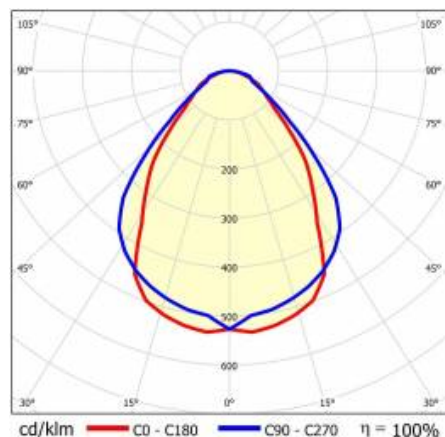

BARIS 52 LED Z 1843MM 3000LM 830 IP44 I KL. PRM CZARNY 27W BEZ KLOSZA

SZCZEGÓŁOWA KARTA PRODUKTU

TABELA PARAMETRÓW TECHNICZNYCH

Indeks:	466748	Współczynnik mocy:	0.97
EAN:	'5905963466748	Materiał klosza:	PC
Moc znamionowa oprawy [W]:	27	Rodzaj klosza:	PRM
Strumień świetlny oprawy [lm]:	3000	Kolor klosza:	transparentny
Znamionowe napięcie zasilania [V]:	220 - 240	Materiał korpusu:	aluminium
Częstotliwość [Hz]:	50-60	Kolor korpusu:	czarny
Skuteczność świetlna oprawy [lm/W]:	112	Wymiary (W/S/G/Z) [mm]:	69/52/1843
Klasa energetyczna:	E	Stopień szczelności:	IP44
Klasa ochrony:	I	Odporność na uderzenia:	IK03
Temperatura barwowa [K]:	3000	Waga netto [kg]:	2.760
Wskaźnik oddawania barw (Ra):	>80	Gwarancja [lata]:	5
SDCM:	≤ 3	Certyfikat CE:	230/2023
Żywotność LED L70B50 [h]:	120000	Certyfikat ENEC:	PL BBJ/006/2022/M1
Żywotność LED L80B20 [h]:	75000	Atest PZH:	B-BK-60112-0357/2023
Żywotność LED L90B10 [h]:	36000	Instrukcja:	Pobierz PDF

KRZYWA ŚWIATŁOŚCI