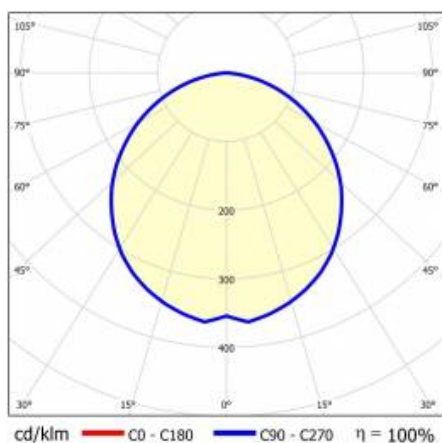

BARIS 52 LED Z 1563MM 2550LM 830 IP44 I KL. PLX BIAŁY 23W BEZ KLOSZA

SZCZEGÓŁOWA KARTA PRODUKTU

TABELA PARAMETRÓW TECHNICZNYCH

Indeks:	927928	Współczynnik mocy:	0.97
EAN:	'5905963927928	Materiał klosza:	PC
Moc znamionowa oprawy [W]:	23	Rodzaj klosza:	OPAL
Strumień świetlny oprawy [lm]:	2550	Kolor klosza:	mleczny
Znamionowe napięcie zasilania [V]:	220 - 240	Materiał korpusu:	aluminium
Częstotliwość [Hz]:	50-60	Kolor korpusu:	biały
Skuteczność świetlna oprawy [lm/W]:	112	Wymiary (W/S/G/Z) [mm]:	69/52/1563
Klasa energetyczna:	E	Stopień szczelności:	IP44
Klasa ochrony:	I	Odporność na uderzenia:	IK03
Temperatura barwowa [K]:	3000	Waga netto [kg]:	2.340
Wskaźnik oddawania barw (Ra):	>80	Gwarancja [lata]:	5
SDCM:	≤ 3	Certyfikat CE:	92/2021
Żywotność LED L70B50 [h]:	120000	Certyfikat ENEC:	PL BBJ/006/2022/M1
Żywotność LED L80B20 [h]:	75000	Atest PZH:	B-BK-60112-0357/2023
Żywotność LED L90B10 [h]:	36000	Instrukcja:	Pobierz PDF

KRZYWA ŚWIATŁOŚCI