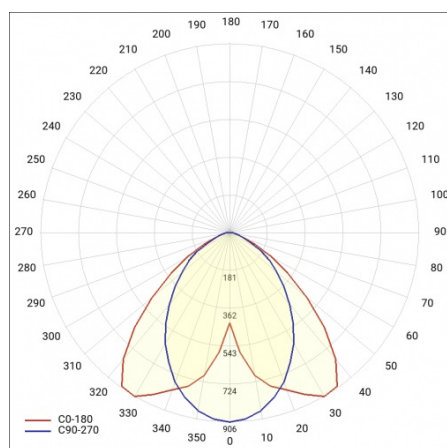

## PARAMETRY TECHNICZNE

<b>Indeks:</b>	927928
<b>Moc znamionowa oprawy [W]*:</b>	23
<b>Strumień świetlny oprawy [lm]*:</b>	2550
<b>Temperatura barwowa [K]:</b>	3000
<b>Stopień szczelności:</b>	IP44
<b>Klasa energetyczna:</b>	E
<b>Materiał korpusu:</b>	aluminium
<b>Kolor korpusu:</b>	biały
<b>Materiał klosza:</b>	PC

## TABELA PARAMETRÓW TECHNICZNYCH

Indeks:	927928	Współczynnik mocy:	0.97
Moc znamionowa oprawy [W]:	23	Materiał klosza:	PC
EAN:	5905963927928	Kolor korpusu:	biały
Temperatura barwowa [K]:	3000	Kolor klosza:	mleczny
Strumień świetlny oprawy [lm]:	2550	Materiał korpusu:	aluminium
Rodzaj klosza:	OPAL	Wymiary (W/S/G/Z) [mm]:	69/52/1563
Znamionowe napięcie zasilania [V]:	220 - 240	Stopień szczelności:	IP44
Częstotliwość [Hz]:	50-60	Sposób montażu:	zwieszany
Skuteczność świetlna oprawy [lm/W]:	112	Odporność na uderzenia:	IK03
Klasa energetyczna:	E	Waga netto [kg]:	2.340
Klasa ochrony:	I	Gwarancja [lata]:	5
Wskaźnik oddawania barw (Ra):	>80	Certyfikat CE:	<a href="#">92/2021</a>
SDCM:	≤ 3	Certyfikat ENEC:	<a href="#">PL BBJ/006/2022/M1</a>
Żywotność LED L70B50 [h]:	120000	Atest PZH:	<a href="#">B-BK-60112-0357/2023</a>
Żywotność LED L80B20 [h]:	75000	Instrukcja:	<a href="#">Pobierz PDF</a>
Żywotność LED L90B10 [h]:	36000	Plik LDT:	<a href="#">Pobierz</a>

## KRZYWA ŚWIATŁOŚCI