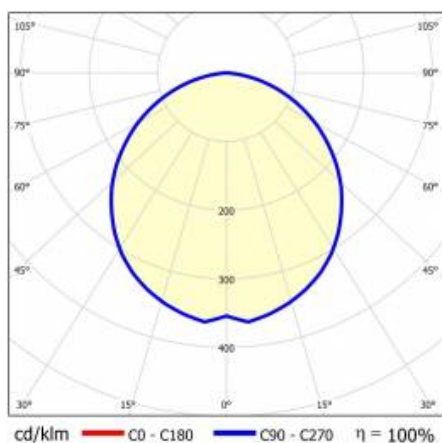

BARIS 52 LED Z 1143MM 1750LM 830 IP44 I KL. PLX BIAŁY 16W BEZ KLOSZA

SZCZEGÓŁOWA KARTA PRODUKTU

TABELA PARAMETRÓW TECHNICZNYCH

Indeks:	461347	Współczynnik mocy:	0.97
EAN:	'5905963461347	Materiał klosza:	PC
Moc znamionowa oprawy [W]:	16	Rodzaj klosza:	OPAL
Strumień świetlny oprawy [lm]:	1750	Kolor klosza:	mleczny
Znamionowe napięcie zasilania [V]:	220 - 240	Materiał korpusu:	aluminium
Częstotliwość [Hz]:	50-60	Kolor korpusu:	biały
Skuteczność świetlna oprawy [lm/W]:	111	Wymiary (W/S/G/Z) [mm]:	69/52/1143
Klasa energetyczna:	E	Stopień szczelności:	IP44
Klasa ochrony:	I	Odporność na uderzenia:	IK03
Temperatura barwowa [K]:	3000	Waga netto [kg]:	1.710
Wskaźnik oddawania barw (Ra):	>80	Gwarancja [lata]:	5
SDCM:	≤ 3	Certyfikat CE:	34/2021
Żywotność LED L70B50 [h]:	120 000	Certyfikat ENEC:	PL BBJ/006/2022/M1
Żywotność LED L80B20 [h]:	75 000	Atest PZH:	B-BK-60112-0357/2023
Żywotność LED L90B10 [h]:	36 000	Instrukcja:	Pobierz PDF

KRZYWA ŚWIATŁOŚCI