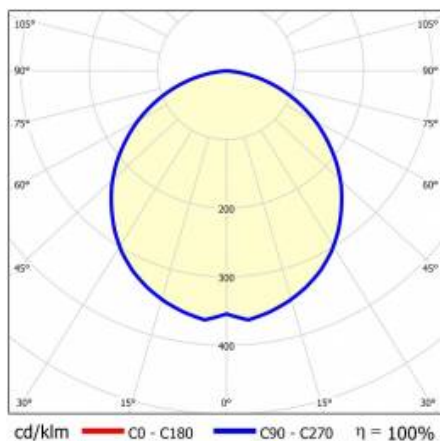

BARIS 52 LED N 3383MM 5300LM 830 IP44 I KL. PLX CZARNY 48W BEZ KLOSZA

SZCZEGÓŁOWA KARTA PRODUKTU

TABELA PARAMETRÓW TECHNICZNYCH

Indeks:	458712	Współczynnik mocy:	0.97
EAN:	'5905963458712	Materiał klosza:	PC
Moc znamionowa oprawy [W]:	48	Rodzaj klosza:	OPAL
Strumień świetlny oprawy [lm]:	5300	Kolor klosza:	mleczny
Znamionowe napięcie zasilania [V]:	220 - 240	Materiał korpusu:	aluminium
Częstotliwość [Hz]:	50-60	Kolor korpusu:	czarny
Skuteczność świetlna oprawy [lm/W]:	111	Wymiary (W/S/G/Z) [mm]:	69/52/3383
Klasa energetyczna:	E	Stopień szczelności:	IP44
Klasa ochrony:	I	Odporność na uderzenia:	IK03
Temperatura barwowa [K]:	3000	Waga netto [kg]:	5.700
Wskaźnik oddawania barw (Ra):	>80	Gwarancja [lata]:	5
SDCM:	≤ 3	Certyfikat CE:	231/2023
Żywotność LED L70B50 [h]:	120 000	Certyfikat ENEC:	PL BBJ/006/2022/M1
Żywotność LED L80B20 [h]:	75 000	Atest PZH:	B-BK-60112-0357/2023
Żywotność LED L90B10 [h]:	36 000	Instrukcja:	Pobierz PDF

KRZYWA ŚWIATŁOŚCI