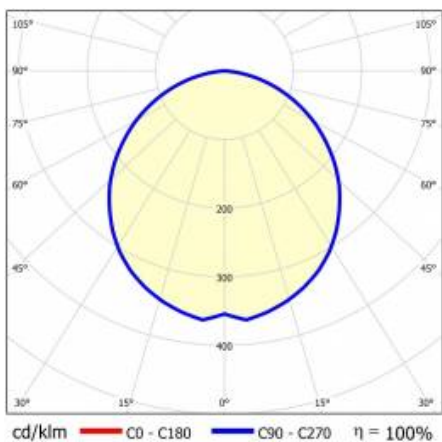

BARIS 52 LED N 3243MM 5200LM 830 IP44 I KL. DALI PLX CZARNY 47W BEZ KLOSZA

SZCZEGÓŁOWA KARTA PRODUKTU

TABELA PARAMETRÓW TECHNICZNYCH

Indeks:	677670	Współczynnik mocy:	0.97
Moc znamionowa oprawy [W]:	47	Materiał klosza:	PC
EAN:	'5905963677670	Kolor korpusu:	czarny
Temperatura barwowa [K]:	3000	Kolor klosza:	mleczny
Strumień świetlny oprawy [lm]:	5200	DIMM DALI:	tak
Rodzaj klosza:	OPAL	Materiał korpusu:	aluminium
Znamionowe napięcie zasilania [V]:	220 - 240	Wymiary (W/S/G/Z) [mm]:	69/52/3243
Częstotliwość [Hz]:	50-60	Stopień szczelności:	IP44
Skuteczność świetlna oprawy [lm/W]:	111	Sposób montażu:	natynkowy
Klasa energetyczna:	E	Odporność na uderzenia:	IK03
Klasa ochrony:	I	Waga netto [kg]:	4.860
Wskaźnik oddawania barw (Ra):	>80	Gwarancja [lata]:	5
SDCM:	≤ 3	Certyfikat CE:	34/2021
Żywotność LED L70B50 [h]:	120 000	Certyfikat ENEC:	PL BBJ/006/2022/M1
Żywotność LED L80B20 [h]:	75 000	Atest PZH:	B-BK-60112-0357/2023
Żywotność LED L90B10 [h]:	36 000	Instrukcja:	Pobierz PDF

KRZYWA ŚWIATŁOŚCI