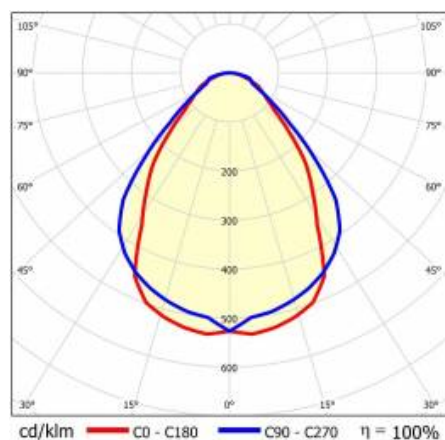

## CHARAKTERYSTYKA

Zwieszana lub natynkowa lampa oświetleniowa o klasycznych proporcjach i nowoczesnym wzornictwie. Konstrukcja lampy pozwala na tworzenie linii o długości do 6 metrów bez łączeń profilu oraz do 25 metrów bez łączeń klosza. Łączniki proste oraz świecące załamania w kształcie litery L, T, X, V pozwalają na tworzenie praktycznie nieograniczonych ciągów prostych, figur i wzorów. Korpus lampy wykonany został z anodowanego profilu aluminiowego w kolorze szarym lub profilu aluminiowego malowanego na kolor biały lub czarny (inne kolory dostępne na zapytanie). Układ optyczny w formie klosza pryzmatycznego (PRM); dedykowanej, elastycznej przesłony opalizowanej równomiernie rozświetlającej lampę lub z rastrem spełniającym rygorystyczne wymagania w kwestii oświetlenia UGR<19. Modułowość i rozbiorność lampy pozwalają na wymianę elementów elektronicznych, takich jak pasek LED, zasilacz oraz wymianę klosza. Profil lampy został dostosowany do współpracy z inteligentnymi modułami IOT, co dodatkowo pozwoli zoptymalizować poziom i ilość dostarczanego przez nią światła, a także do wersji direct/indirect pozwalającej część światła skierować w górę, doświetlając sufit.

## KRZYWA ŚWIATŁOŚCI