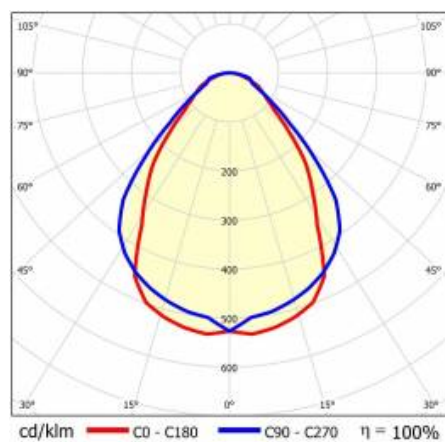

BARIS 52 LED N 3103MM 5000LM 830 IP44 I KL. PRM CZARNY 46W BEZ KLOSZA

SZCZEGÓŁOWA KARTA PRODUKTU

TABELA PARAMETRÓW TECHNICZNYCH

Indeks:	448492	Współczynnik mocy:	0.97
Moc znamionowa oprawy [W]:	46	Materiał klosza:	PC
EAN:	'5905963448492	Kolor korpusu:	czarny
Temperatura barwowa [K]:	3000	Kolor klosza:	transparentny
Strumień świetlny oprawy [lm]:	5000	Materiał korpusu:	aluminium
Rodzaj klosza:	PRM	Wymiary (W/S/G/Z) [mm]:	69/52/3103
Znamionowe napięcie zasilania [V]:	220 - 240	Stopień szczelności:	IP44
Częstotliwość [Hz]:	50-60	Sposób montażu:	natynkowy
Skuteczność świetlna oprawy [lm/W]:	109	Odporność na uderzenia:	IK03
Klasa energetyczna:	E	Waga netto [kg]:	4.650
Klasa ochrony:	I	Gwarancja [lata]:	5
Wskaźnik oddawania barw (Ra):	>80	Certyfikat CE:	34/2021
SDCM:	≤ 3	Certyfikat ENEC:	PL BBJ/006/2022/M1
Żywotność LED L70B50 [h]:	120 000	Atest PZH:	B-BK-60112-0357/2023
Żywotność LED L80B20 [h]:	75 000	Instrukcja:	Pobierz PDF
Żywotność LED L90B10 [h]:	36 000		

KRZYWA ŚWIATŁOŚCI