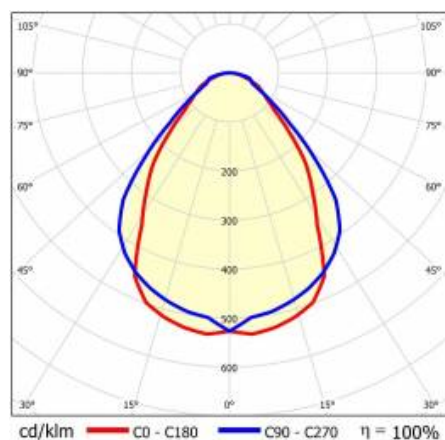

BARIS 52 LED N 2963MM 4800LM 830 IP44 I KL. PRM ANODA CO 44W BEZ KLOSZA

SZCZEGÓŁOWA KARTA PRODUKTU

TABELA PARAMETRÓW TECHNICZNYCH

Indeks:	676932	Współczynnik mocy:	0.97
Moc znamionowa oprawy [W]:	44	Materiał klosza:	PC
EAN:	'5905963676932	Kolor korpusu:	szary
Temperatura barwowa [K]:	3000	Kolor klosza:	transparentny
Strumień świetlny oprawy [lm]:	4800	Materiał korpusu:	aluminium
Rodzaj klosza:	PRM	Wymiary (W/S/G/Z) [mm]:	69/52/2963
Znamionowe napięcie zasilania [V]:	220 - 240	Stopień szczelności:	IP44
Częstotliwość [Hz]:	50-60	Sposób montażu:	natynkowy
Skuteczność świetlna oprawy [lm/W]:	110	Odporność na uderzenia:	IK03
Klasa energetyczna:	E	Waga netto [kg]:	4.440
Klasa ochrony:	I	Gwarancja [lata]:	5
Wskaźnik oddawania barw (Ra):	>80	Certyfikat CE:	230/2023
SDCM:	≤ 3	Certyfikat ENEC:	PL BBJ/006/2022/M1
Żywotność LED L70B50 [h]:	120000	Atest PZH:	B-BK-60112-0357/2023
Żywotność LED L80B20 [h]:	75000	Instrukcja:	Pobierz PDF
Żywotność LED L90B10 [h]:	36000		

KRZYWA ŚWIATŁOŚCI