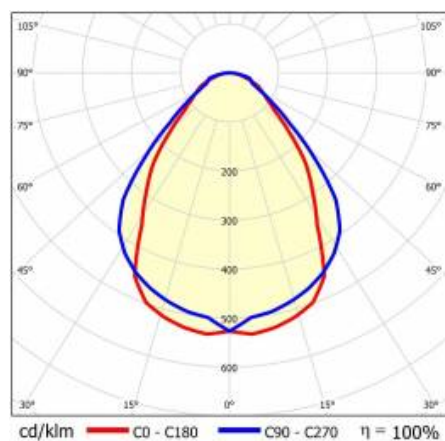

BARIS 52 LED N 2683MM 4250LM 830 IP44 I KL. PRM ANODA CO 39W BEZ KLOSZA

SZCZEGÓŁOWA KARTA PRODUKTU

TABELA PARAMETRÓW TECHNICZNYCH

Indeks:	676918	Współczynnik mocy:	0.97
EAN:	'5905963676918	Materiał klosza:	PC
Moc znamionowa oprawy [W]:	39	Rodzaj klosza:	PRM
Strumień świetlny oprawy [lm]:	4250	Kolor klosza:	transparentny
Znamionowe napięcie zasilania [V]:	220 - 240	Materiał korpusu:	aluminium
Częstotliwość [Hz]:	50-60	Kolor korpusu:	szary
Skuteczność świetlna oprawy [lm/W]:	110	Wymiary (W/S/G/Z) [mm]:	69/52/2683
Klasa energetyczna:	E	Stopień szczelności:	IP44
Klasa ochrony:	I	Odporność na uderzenia:	IK03
Temperatura barwowa [K]:	3000	Waga netto [kg]:	4.200
Wskaźnik oddawania barw (Ra):	>80	Gwarancja [lata]:	5
SDCM:	≤ 3	Certyfikat CE:	230/2023
Żywotność LED L70B50 [h]:	120000	Certyfikat ENEC:	PL BBJ/006/2022/M1
Żywotność LED L80B20 [h]:	75000	Atest PZH:	B-BK-60112-0357/2023
Żywotność LED L90B10 [h]:	36000	Instrukcja:	Pobierz PDF

KRZYWA ŚWIATŁOŚCI