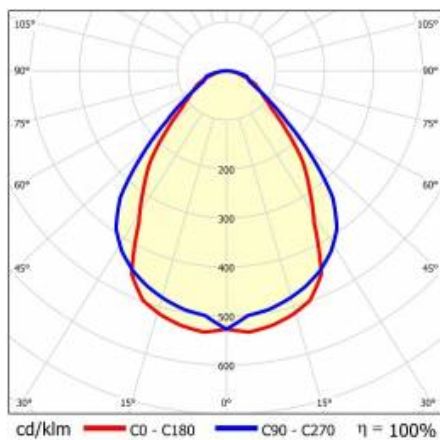

BARIS 52 LED N 2683MM 4250LM 830 IP44 I KL. PRM ANODA CO 39W BEZ KLOSZA

SZCZEGÓŁOWA KARTA PRODUKTU

TABELA PARAMETRÓW TECHNICZNYCH

Indeks:	676918	Współczynnik mocy:	0.97
Moc znamionowa oprawy [W]:	39	Materiał klosza:	PC
EAN:	'5905963676918	Kolor korpusu:	szary
Temperatura barwowa [K]:	3000	Kolor klosza:	transparentny
Strumień świetlny oprawy [lm]:	4250	Materiał korpusu:	aluminium
Rodzaj klosza:	PRM	Wymiary (W/S/G/Z) [mm]:	69/52/2683
Znamionowe napięcie zasilania [V]:	220 - 240	Stopień szczelności:	IP44
Częstotliwość [Hz]:	50-60	Sposób montażu:	natynkowy
Skuteczność świetlna oprawy [lm/W]:	110	Odporność na uderzenia:	IK03
Klasa energetyczna:	E	Waga netto [kg]:	4.200
Klasa ochrony:	I	Gwarancja [lata]:	5
Wskaźnik oddawania barw (Ra):	>80	Certyfikat CE:	230/2023
SDCM:	≤ 3	Certyfikat ENEC:	PL BBJ/006/2022/M1
Żywotność LED L70B50 [h]:	120000	Atest PZH:	B-BK-60112-0357/2023
Żywotność LED L80B20 [h]:	75000	Instrukcja:	Pobierz PDF
Żywotność LED L90B10 [h]:	36000		

KRZYWA ŚWIATŁOŚCI