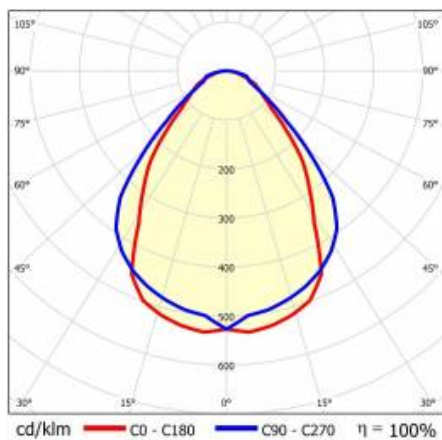

BARIS 52 LED N 2543MM 4100LM 830 IP44 I KL. PRM ANODA CO 38W BEZ KLOSZA

SZCZEGÓŁOWA KARTA PRODUKTU

TABELA PARAMETRÓW TECHNICZNYCH

Indeks:	676895	Współczynnik mocy:	0.97
Moc znamionowa oprawy [W]:	38	Materiał klosza:	PC
EAN:	'5905963676895	Kolor korpusu:	szary
Temperatura barwowa [K]:	3000	Kolor klosza:	transparentny
Strumień świetlny oprawy [lm]:	4100	Materiał korpusu:	aluminium
Rodzaj klosza:	PRM	Wymiary (W/S/G/Z) [mm]:	69/52/2543
Znamionowe napięcie zasilania [V]:	220 - 240	Stopień szczelności:	IP44
Częstotliwość [Hz]:	50-60	Sposób montażu:	natynkowy
Skuteczność świetlna oprawy [lm/W]:	109	Odporność na uderzenia:	IK03
Klasa energetyczna:	E	Waga netto [kg]:	3.810
Klasa ochrony:	I	Gwarancja [lata]:	5
Wskaźnik oddawania barw (Ra):	>80	Certyfikat CE:	230/2023
SDCM:	≤ 3	Certyfikat ENEC:	PL BBJ/006/2022/M1
Żywotność LED L70B50 [h]:	120000	Atest PZH:	B-BK-60112-0357/2023
Żywotność LED L80B20 [h]:	75000	Instrukcja:	Pobierz PDF
Żywotność LED L90B10 [h]:	36000		

KRZYWA ŚWIATŁOŚCI