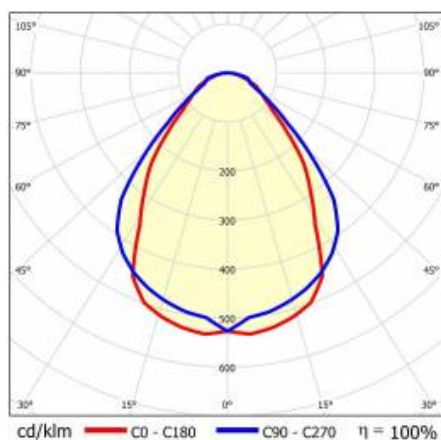

BARIS 52 LED N 2543MM 4100LM 830 IP44 I KL. PRM ANODA CO 38W BEZ KLOSZA

SZCZEGÓŁOWA KARTA PRODUKTU

TABELA PARAMETRÓW TECHNICZNYCH

Indeks:	676895	Współczynnik mocy:	0.97
Moc znamionowa oprawy [W]:	38	Materiał klosza:	PC
EAN:	'5905963676895	Kolor korpusu:	szary
Temperatura barwowa [K]:	3000	Kolor klosza:	transparentny
Strumień świetlny oprawy [lm]:	4100	Materiał korpusu:	aluminium
Rodzaj klosza:	PRM	Wymiary (W/S/G/Z) [mm]:	69/52/2543
Znamionowe napięcie zasilania [V]:	220 - 240	Stopień szczelności:	IP44
Częstotliwość [Hz]:	50-60	Sposób montażu:	natynkowy
Skuteczność świetlna oprawy [lm/W]:	109	Odporność na uderzenia:	IK03
Klasa energetyczna:	E	Waga netto [kg]:	3.810
Klasa ochrony:	I	Gwarancja [lata]:	5
Wskaźnik oddawania barw (Ra):	>80	Certyfikat CE:	230/2023
SDCM:	≤ 3	Certyfikat ENEC:	PL BBJ/006/2022/M1
Żywotność LED L70B50 [h]:	120000	Atest PZH:	B-BK-60112-0357/2023
Żywotność LED L80B20 [h]:	75000	Instrukcja:	Download PDF
Żywotność LED L90B10 [h]:	36000		

KRZYWA ŚWIATŁOŚCI