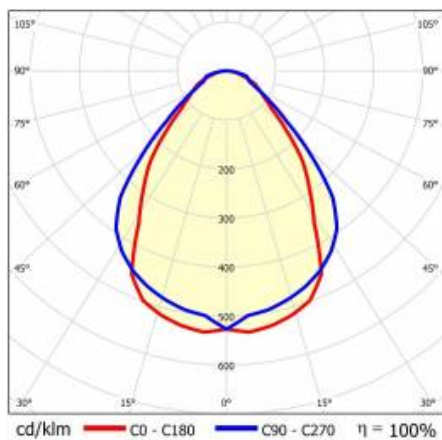

BARIS 52 LED N 2403MM 3800LM 830 IP44 I KL. PRM ANODA CO 35W BEZ KLOSZA

SZCZEGÓŁOWA KARTA PRODUKTU

TABELA PARAMETRÓW TECHNICZNYCH

Indeks:	676864	Współczynnik mocy:	0.97
Moc znamionowa oprawy [W]:	35	Materiał klosza:	PC
EAN:	'5905963676864	Kolor korpusu:	szary
Temperatura barwowa [K]:	3000	Kolor klosza:	transparentny
Strumień świetlny oprawy [lm]:	3800	Materiał korpusu:	aluminium
Rodzaj klosza:	PRM	Wymiary (W/S/G/Z) [mm]:	69/52/2403
Znamionowe napięcie zasilania [V]:	220 - 240	Stopień szczelności:	IP44
Częstotliwość [Hz]:	50-60	Sposób montażu:	natynkowy
Skuteczność świetlna oprawy [lm/W]:	110	Odporność na uderzenia:	IK03
Klasa energetyczna:	E	Waga netto [kg]:	3.600
Klasa ochrony:	I	Gwarancja [lata]:	5
Wskaźnik oddawania barw (Ra):	>80	Certyfikat CE:	230/2023
SDCM:	≤ 3	Certyfikat ENEC:	PL BBJ/006/2022/M1
Żywotność LED L70B50 [h]:	120000	Atest PZH:	B-BK-60112-0357/2023
Żywotność LED L80B20 [h]:	75000	Instrukcja:	Pobierz PDF
Żywotność LED L90B10 [h]:	36000		

KRZYWA ŚWIATŁOŚCI