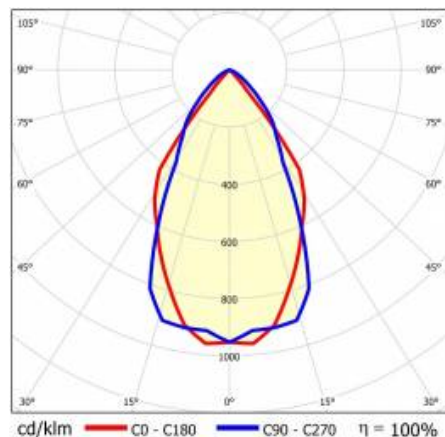

BARIS 52 LED N 1983MM 3000LM 830 IP44 I KL. DALI UGR CZARNY 25W Z RASTREM. BEZ KLOSZA

SZCZEGÓŁOWA KARTA PRODUKTU

TABELA PARAMETRÓW TECHNICZNYCH

Indeks:	609848
EAN:	'5905963609848
Moc znamionowa oprawy [W]:	25
Strumień świetlny oprawy [lm]:	3000
Znamionowe napięcie zasilania [V]:	220 - 240
Częstotliwość [Hz]:	50-60
Skuteczność świetlna oprawy [lm/W]:	121
Klasa energetyczna:	D
Klasa ochrony:	I
Temperatura barwowa [K]:	3000
Wskaźnik oddawania barw (Ra):	>80
SDCM:	≤ 3
Żywotność LED L70B50 [h]:	120 000
Żywotność LED L80B20 [h]:	75 000
Żywotność LED L90B10 [h]:	36 000
Współczynnik mocy:	0.97
Materiał klosza:	PC

Rodzaj klosza:	UGR
Kolor klosza:	przezroczysty
Optyka:	raster
Materiał korpusu:	aluminium
Kolor korpusu:	czarny
Wymiary (W/S/G/Z) [mm]:	69/52/1983
Stopień szczelności:	IP44
Odporność na uderzenia:	IK03
Waga netto [kg]:	3.770
DIMM DALI:	tak
UGR (4H8H):	< 19
Gwarancja [lata]:	5
Certyfikat CE:	232/2023
Certyfikat ENEC:	PL BBJ/006/2022/M1
Atest PZH:	B-BK-60112-0357/2023
Instrukcja:	Pobierz PDF

KRZYWA ŚWIATŁOŚCI