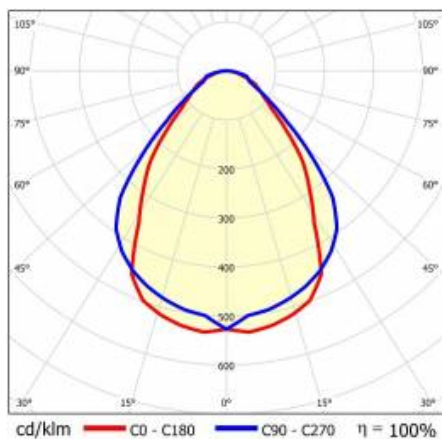

## CHARAKTERYSTYKA

Zwieszana lub natynkowa lampa oświetleniowa o klasycznych proporcjach i nowoczesnym wzornictwie. Konstrukcja lampy pozwala na tworzenie linii o długości do 6 metrów bez łączeń profilu oraz do 25 metrów bez łączeń klosza. Łączniki proste oraz świecące załamania w kształcie litery L, T, X, V pozwalają na tworzenie praktycznie nieograniczonych ciągów prostych, figur i wzorów. Korpus lampy wykonany został z anodowanego profilu aluminiowego w kolorze szarym lub profilu aluminiowego malowanego na kolor biały lub czarny (inne kolory dostępne na zapytanie). Układ optyczny w formie klosza pryzmatycznego (PRM); dedykowanej, elastycznej przesłony opalizowanej równomiernie rozświetlającej lampę lub z rastrem spełniającym rygorystyczne wymogi w kwestii oślenia UGR<19. Modułowość i rozbierność lampy pozwalają na wymianę elementów elektronicznych, takich jak pasek LED, zasilacz oraz wymianę klosza. Profil lampy został dostosowany do współpracy z inteligentnymi modułami IOT, co dodatkowo pozwoli zoptymalizować poziom i ilość dostarczanego przez nią światła, a także do wersji direct/indirect pozwalającej część światła skierować w górę, doświetlając sufit.

## KRZYWA ŚWIATŁOŚCI