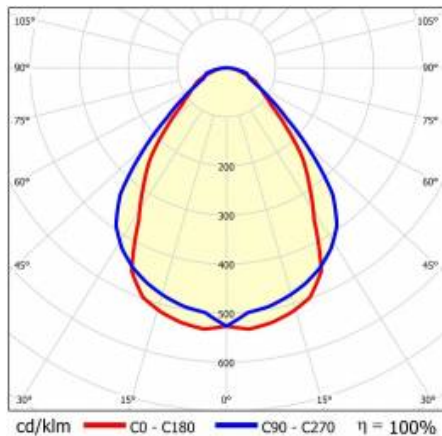

BARIS 52 LED N 1283MM 2050LM 830 IP44 I KL. PRM ANODA CO 19W BEZ KLOSZA

SZCZEGÓŁOWA KARTA PRODUKTU

TABELA PARAMETRÓW TECHNICZNYCH

Indeks:	676871	Współczynnik mocy:	0.97
EAN:	'5905963676871	Materiał klosza:	PC
Moc znamionowa oprawy [W]:	19	Rodzaj klosza:	PRM
Strumień świetlny oprawy [lm]:	2050	Kolor klosza:	transparentny
Znamionowe napięcie zasilania [V]:	220 - 240	Materiał korpusu:	aluminium
Częstotliwość [Hz]:	50-60	Kolor korpusu:	szary
Skuteczność świetlna oprawy [lm/W]:	110	Wymiary (W/S/G/Z) [mm]:	69/52/1283
Klasa energetyczna:	E	Stopień szczelności:	IP44
Klasa ochrony:	I	Odporność na uderzenia:	IK03
Temperatura barwowa [K]:	3000	Waga netto [kg]:	1.920
Wskaźnik oddawania barw (Ra):	>80	Gwarancja [lata]:	5
SDCM:	≤ 3	Certyfikat CE:	230/2023
Żywotność LED L70B50 [h]:	120000	Certyfikat ENEC:	PL BBJ/006/2022/M1
Żywotność LED L80B20 [h]:	75000	Atest PZH:	B-BK-60112-0357/2023
Żywotność LED L90B10 [h]:	36000	Instrukcja:	Pobierz PDF

KRZYWA ŚWIATŁOŚCI