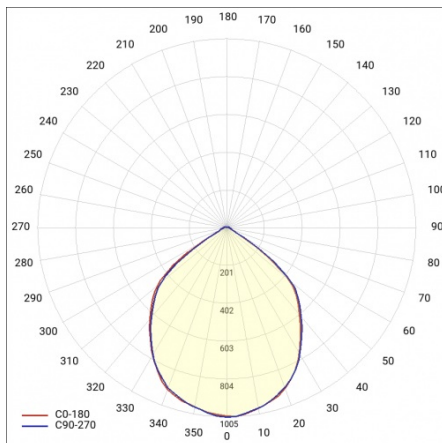

EXPO LED 2 4227LM 60° ČERNÁ 840 (35W)

PODROBNÁ PRODUKTOVÁ KARTA

TABULKA TECHNICKÝCH PARAMETRŮ

Index:	837760	Materiál optiky:	aluminium
Jmenovitý výkon svítidla [W]:	35	Optika:	reflektor
EAN:	5905963837760	Materiál karosérie:	aluminium
Teplota barvy [K]:	4000	Rozměry (V/Š/H/V) [mm]:	107/225
Zdroj světla:	LED	Stupeň těsnosti:	IP20
Světelný tok svítidla [lm]:	4227	Čistá hmotnost [kg]:	1.300
Úhel osvětlení [°]:	60°	Životnost LED L90B10 [h] [h]:	41000
Barva těla:	černá	Záruka [roky]:	5
Světelná účinnost svítidla [lm/W]:	121	Manuál:	Download PDF
Energetická třída:	E	Jmenovité napájecí napětí [V]:	220–240
Třída ochrany:	I	Plík LDT:	Download
Index podání barev (Ra):	>80		

SVĚTELNÁ KŘIVKA

Datum vytvoření karty: 07 červenec 2023

Výrobce si vyhrazuje právo na změny v průběhu zdokonalování výroby a na konstrukční změny nebo modernizaci prezentovaného výrobku. Svítidlo splňuje požadavky směrnice EU ROHS 2001/65/EU. Produktový list není obchodní nabídkou. *Tolerance parametrů je +/- 10%.

Tento produkt podléhá pravidlům recyklace elektrické a elektronické zařízení

Certifikát CE - č.:

LENA
LIGHTING

Lena Lighting S.A.
ul. Kórnicka 52, 63-000 Środa Wielkopolska
tel. +48 61 28 60 333 (Pn-Pt, 8-16), e-mail: hello@lenalighting.pl, www.lenalighting.pl

Boční 2/2