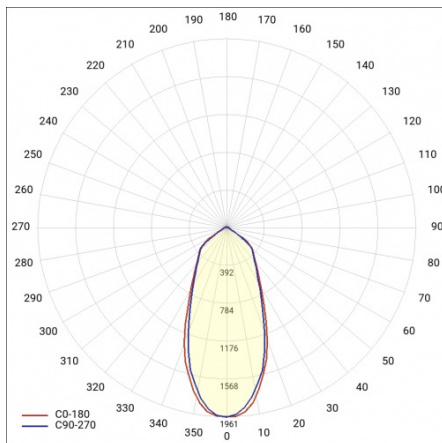

EXPO LED 2 4227LM 38° ČERNÁ 840 (35W)

PODROBNÁ PRODUKTOVÁ KARTA

TABULKA TECHNICKÝCH PARAMETRŮ

Index:	837647	Materiál optiky:	aluminium
Jmenovitý výkon svítidla [W]:	35	Optika:	reflektor
EAN:	5905963837647	Materiál karosérie:	aluminium
Teplota barvy [K]:	4000	Rozměry (V/Š/H/V) [mm]:	107/225
Zdroj světla:	LED	Stupeň těsnosti:	IP20
Světelný tok svítidla [lm]:	4227	Čistá hmotnost [kg]:	1.300
Úhel osvětlení [°]:	38°	Životnost LED L90B10 [h] [h]:	41000
Barva těla:	černá	Záruka [roky]:	5
Světelná účinnost svítidla [lm/W]:	121	Manuál:	Download PDF
Energetická třída:	E	Jmenovité napájecí napětí [V]:	220–240
Třída ochrany:	I	Plik LDT:	Download
Index podání barev (Ra):	>80		

SVĚTELNÁ KŘIVKA

Datum vytvoření karty: 07 červenec 2023

Výrobce si vyhrazuje právo na změny v průběhu zdokonalování výroby a na konstrukční změny nebo modernizaci prezentovaného výrobku. Svítidlo splňuje požadavky směrnice EU ROHS 2001/65/EU. Produktový list není obchodní nabídkou. *Tolerance parametrů je +/- 10%.

Tento produkt podléhá pravidlům recyklace elektrické a elektronické zařízení

Certifikát CE - č.:

Lena Lighting S.A.
ul. Kórnicka 52, 63-000 Środa Wielkopolska
tel. +48 61 28 60 333 (Pn-Pt, 8-16), e-mail: hello@lenalighting.pl, www.lenalighting.pl