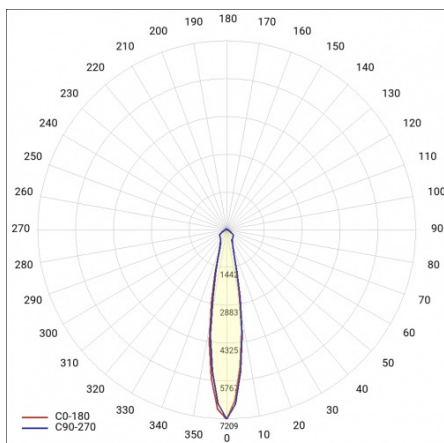

EXPO LED 2 4227LM 15° BÍLÁ 840 (35W)

PODROBNÁ PRODUKTOVÁ KARTA

TABULKA TECHNICKÝCH PARAMETRŮ

Index:	837883	Materiál optiky:	aluminimum
Jmenovitý výkon svítidla [W]:	35	Optika:	reflektor
EAN:	5905963837883	Materiál karosérie:	aluminimum
Teplota barvy [K]:	4000	Rozměry (V/Š/H/V) [mm]:	107/225
Zdroj světla:	LED	Stupeň těsnosti:	IP20
Světelný tok svítidla [lm]:	4227	Čistá hmotnost [kg]:	1.300
Úhel osvětlení [°]:	15°	Životnost LED L90B10 [h] [h]:	41000
Barva těla:	bílý	Záruka [roky]:	5
Světelná účinnost svítidla [lm/W]:	121	Manuál:	Download PDF
Energetická třída:	E	Jmenovité napájecí napětí [V]:	220–240
Třída ochrany:	I	Plik LDT:	Download
Index podání barev (Ra):	>80		

SVĚTELNÁ KŘIVKA

Datum vytvoření karty: 07 červenec 2023

Výrobce si vyhrazuje právo na změny v průběhu zdokonalování výroby a na konstrukční změny nebo modernizaci prezentovaného výrobku. Svítidlo splňuje požadavky směrnice EU ROHS 2001/65/EU. Produktový list není obchodní nabídkou. *Tolerance parametrů je +/- 10%.

Tento produkt podléhá pravidlům recyklace elektrické a elektronické zařízení

Certifikát CE - č.:

Lena Lighting S.A.
ul. Kórnicka 52, 63-000 Środa Wielkopolska
tel. +48 61 28 60 333 (Pn-Pt, 8-16), e-mail: hello@lenalighting.pl, www.lenalighting.pl