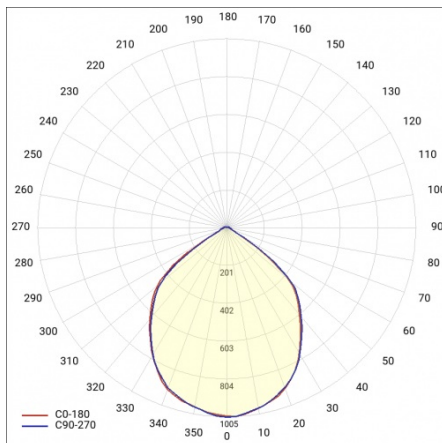

EXPO LED 2 4053LM 60° ČERNÁ 830 (35W)

PODROBNÁ PRODUKTOVÁ KARTA

TABULKA TECHNICKÝCH PARAMETRŮ

Index:	837708	Materiál optiky:	aluminium
Jmenovitý výkon svítidla [W]:	35	Optika:	reflektor
EAN:	5905963837708	Materiál karoserie:	aluminium
Teplota barvy [K]:	3000	Rozměry (V/Š/H/V) [mm]:	107/225
Zdroj světla:	LED	Stupeň těsnosti:	IP20
Světelný tok svítidla [lm]:	4053	Čistá hmotnost [kg]:	1.300
Úhel osvětlení [°]:	60°	Životnost LED L90B10 [h] [h]:	41000
Barva těla:	černá	Záruka [roky]:	5
Světelná účinnost svítidla [lm/W]:	116	Manuál:	Download PDF
Energetická třída:	E	Jmenovité napájecí napětí [V]:	220–240
Třída ochrany:	I	Plik LDT:	Download
Index podání barev (Ra):	>80		

SVĚTELNÁ KŘIVKA

Datum vytvoření karty: 07 červenec 2023

Výrobce si vyhrazuje právo na změny v průběhu zdokonalování výroby a na konstrukční změny nebo modernizaci prezentovaného výrobku. Svítidlo splňuje požadavky směrnice EU ROHS 2001/65/EU. Produktový list není obchodní nabídkou. *Tolerance parametrů je +/- 10%.

Tento produkt podléhá pravidlům recyklace elektrické a elektronické zařízení

Certifikát CE - č.:

Lena Lighting S.A.
ul. Kórnicka 52, 63-000 Środa Wielkopolska
tel. +48 61 28 60 333 (Pn-Pt, 8-16), e-mail: hello@lenalighting.pl, www.lenalighting.pl