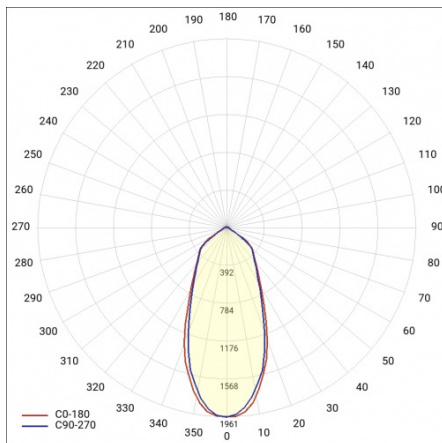

EXPO LED 2 4053LM 38° BÍLÁ 830 (35W)

PODROBNÁ PRODUKTOVÁ KARTA

TABULKA TECHNICKÝCH PARAMETRŮ

Index:	837944	Materiál optiky:	aluminium
Jmenovitý výkon svítidla [W]:	35	Optika:	reflektor
EAN:	5905963837944	Materiál karoserie:	aluminium
Teplota barvy [K]:	3000	Rozměry (V/Š/H/V) [mm]:	107/225
Zdroj světla:	LED	Stupeň těsnosti:	IP20
Světelný tok svítidla [lm]:	4053	Čistá hmotnost [kg]:	1.300
Úhel osvětlení [°]:	38°	Životnost LED L90B10 [h] [h]:	41000
Barva těla:	bílý	Záruka [roky]:	5
Světelná účinnost svítidla [lm/W]:	116	Manuál:	Download PDF
Energetická třída:	E	Jmenovité napájecí napětí [V]:	220–240
Třída ochrany:	I	Plik LDT:	Download
Index podání barev (Ra):	>80		

SVĚTELNÁ KŘIVKA

Datum vytvoření karty: 07 červenec 2023

Výrobce si vyhrazuje právo na změny v průběhu zdokonalování výroby a na konstrukční změny nebo modernizaci prezentovaného výrobku. Svítidlo splňuje požadavky směrnice EU ROHS 2001/65/EU. Produktový list není obchodní nabídkou. *Tolerance parametrů je +/- 10%.

Tento produkt podléhá pravidlům recyklace elektrické a elektronické zařízení

Certifikát CE - č.:

Lena Lighting S.A.
ul. Kórnicka 52, 63-000 Środa Wielkopolska
tel. +48 61 28 60 333 (Pn-Pt, 8-16), e-mail: hello@lenalighting.pl, www.lenalighting.pl