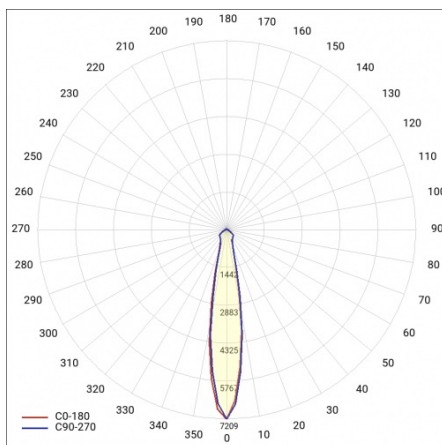

EXPO LED 2 4053LM 15° BÍLÁ 830 (35W)

PODROBNÁ PRODUKTOVÁ KARTA

TABULKA TECHNICKÝCH PARAMETRŮ

Index:	837821	Materiál optiky:	aluminium
Jmenovitý výkon svítidla [W]:	35	Optika:	reflektor
EAN:	5905963837821	Materiál karoserie:	aluminium
Teplota barvy [K]:	3000	Rozměry (V/Š/H/V) [mm]:	107/225
Zdroj světla:	LED	Stupeň těsnosti:	IP20
Světelný tok svítidla [lm]:	4053	Čistá hmotnost [kg]:	1.300
Úhel osvětlení [°]:	15°	Životnost LED L90B10 [h] [h]:	41000
Barva těla:	bílý	Záruka [roky]:	5
Světelná účinnost svítidla [lm/W]:	116	Manuál:	Download PDF
Energetická třída:	E	Jmenovité napájecí napětí [V]:	220–240
Třída ochrany:	I	Plik LDT:	Download
Index podání barev (Ra):	>80		

SVĚTELNÁ KŘIVKA

Datum vytvoření karty: 07 červenec 2023

Výrobce si vyhrazuje právo na změny v průběhu zdokonalování výroby a na konstrukční změny nebo modernizaci prezentovaného výrobku. Svítidlo splňuje požadavky směrnice EU ROHS 2001/65/EU. Produktový list není obchodní nabídkou. *Tolerance parametrů je +/- 10%.

Tento produkt podléhá pravidlům recyklace elektrické a elektronické zařízení

Certifikát CE - č.: