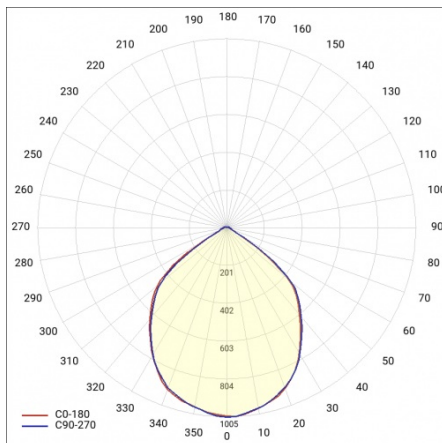

EXPO LED 2 3670LM 60° ČERNÁ 940 (35W)

PODROBNÁ PRODUKTOVÁ KARTA

TABULKA TECHNICKÝCH PARAMETRŮ

Index:	837791	Materiál optiky:	aluminium
Jmenovitý výkon svítidla [W]:	35	Optika:	reflektor
EAN:	5905963837791	Materiál karosérie:	aluminium
Teplota barvy [K]:	4000	Rozměry (V/Š/H/V) [mm]:	107/225
Zdroj světla:	LED	Stupeň těsnosti:	IP20
Světelný tok svítidla [lm]:	3670	Čistá hmotnost [kg]:	1.300
Úhel osvětlení [°]:	60°	Životnost LED L90B10 [h] [h]:	41000
Barva těla:	černá	Záruka [roky]:	5
Světelná účinnost svítidla [lm/W]:	105	Manuál:	Download PDF
Energetická třída:	E	Jmenovité napájecí napětí [V]:	220–240
Třída ochrany:	I	Plik LDT:	Download
Index podání barev (Ra):	>90		

SVĚTELNÁ KŘIVKA

Datum vytvoření karty: 07 červenec 2023

Výrobce si vyhrazuje právo na změny v průběhu zdokonalování výroby a na konstrukční změny nebo modernizaci prezentovaného výrobku. Svítidlo splňuje požadavky směrnice EU ROHS 2001/65/EU. Produktový list není obchodní nabídkou. *Tolerance parametrů je +/- 10%.

Tento produkt podléhá pravidlům recyklace elektrické a elektronické zařízení

Certifikát CE - č.:

Lena Lighting S.A.
ul. Kórnicka 52, 63-000 Środa Wielkopolska
tel. +48 61 28 60 333 (Pn-Pt, 8-16), e-mail: hello@lenalighting.pl, www.lenalighting.pl