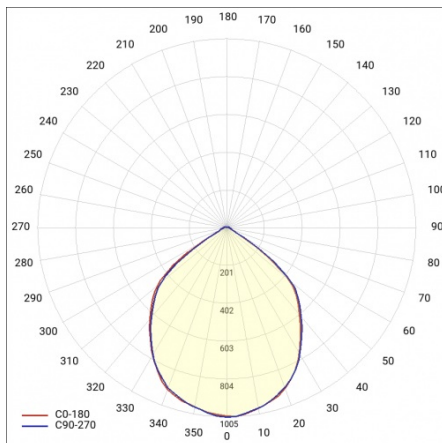

EXPO LED 2 3670LM 60° BÍLÁ 940 (35W)

PODROBNÁ PRODUKTOVÁ KARTA

TABULKA TECHNICKÝCH PARAMETRŮ

Index:	750151	Materiál optiky:	aluminium
Jmenovitý výkon svítidla [W]:	35	Optika:	reflektor
EAN:	5905963750151	Materiál karosérie:	aluminium
Teplota barvy [K]:	4000	Rozměry (V/Š/H/V) [mm]:	107/225
Zdroj světla:	LED	Stupeň těsnosti:	IP20
Světelný tok svítidla [lm]:	3670	Čistá hmotnost [kg]:	1.300
Úhel osvětlení [°]:	60°	Životnost LED L90B10 [h] [h]:	41000
Barva těla:	bílý	Záruka [roky]:	5
Světelná účinnost svítidla [lm/W]:	105	Manuál:	Download PDF
Energetická třída:	E	Jmenovité napájecí napětí [V]:	220–240
Třída ochrany:	I	Plik LDT:	Download
Index podání barev (Ra):	>90		

SVĚTELNÁ KŘIVKA

Datum vytvoření karty: 07 červenec 2023

Výrobce si vyhrazuje právo na změny v průběhu zdokonalování výroby a na konstrukční změny nebo modernizaci prezentovaného výrobku. Svítidlo splňuje požadavky směrnice EU ROHS 2001/65/EU. Produktový list není obchodní nabídkou. *Tolerance parametrů je +/- 10%.

Tento produkt podléhá pravidlům recyklace elektrické a elektronické zařízení

Certifikát CE - č.:

Lena Lighting S.A.
ul. Kórnicka 52, 63-000 Środa Wielkopolska
tel. +48 61 28 60 333 (Pn-Pt, 8-16), e-mail: hello@lenalighting.pl, www.lenalighting.pl