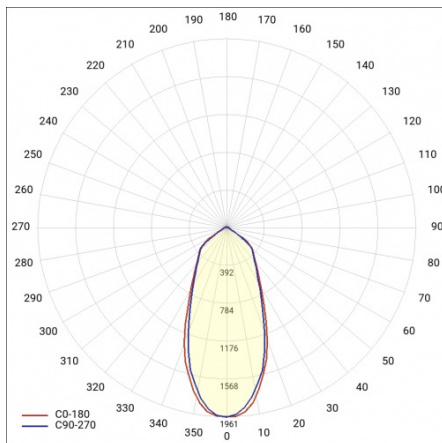

EXPO LED 2 3670LM 38° ČERNÁ 940 (35W)

PODROBNÁ PRODUKTOVÁ KARTA

TABULKA TECHNICKÝCH PARAMETRŮ

Index:	837678	Materiál optiky:	aluminium
Jmenovitý výkon svítidla [W]:	35	Optika:	reflektor
EAN:	5905963837678	Materiál karosérie:	aluminium
Teplota barvy [K]:	4000	Rozměry (V/Š/H/V) [mm]:	107/225
Zdroj světla:	LED	Stupeň těsnosti:	IP20
Světelný tok svítidla [lm]:	3670	Čistá hmotnost [kg]:	1.300
Úhel osvětlení [°]:	38°	Životnost LED L90B10 [h] [h]:	41000
Barva těla:	černá	Záruka [roky]:	5
Světelná účinnost svítidla [lm/W]:	105	Manuál:	Download PDF
Energetická třída:	E	Jmenovité napájecí napětí [V]:	220–240
Třída ochrany:	I	Plik LDT:	Download
Index podání barev (Ra):	>90		

SVĚTELNÁ KŘIVKA

Datum vytvoření karty: 07 červenec 2023

Výrobce si vyhrazuje právo na změny v průběhu zdokonalování výroby a na konstrukční změny nebo modernizaci prezentovaného výrobku. Svítidlo splňuje požadavky směrnice EU ROHS 2001/65/EU. Produktový list není obchodní nabídkou. *Tolerance parametrů je +/- 10%.

Tento produkt podléhá pravidlům recyklace elektrické a elektronické zařízení

Certifikát CE - č.:

Lena Lighting S.A.
ul. Kórnicka 52, 63-000 Środa Wielkopolska
tel. +48 61 28 60 333 (Pn-Pt, 8-16), e-mail: hello@lenalighting.pl, www.lenalighting.pl