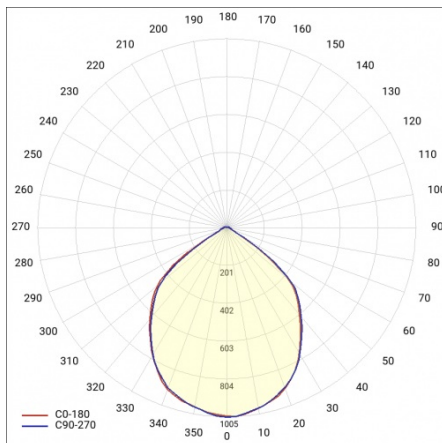

EXPO LED 2 3411LM 60° ČERNÁ 930 (35W)

PODROBNÁ PRODUKTOVÁ KARTA

TABULKA TECHNICKÝCH PARAMETRŮ

Index:	837739	Materiál optiky:	aluminium
Jmenovitý výkon svítidla [W]:	35	Optika:	reflektor
EAN:	5905963837739	Materiál karosérie:	aluminium
Teplota barvy [K]:	3000	Rozměry (V/Š/H/V) [mm]:	107/225
Zdroj světla:	LED	Stupeň těsnosti:	IP20
Světelný tok svítidla [lm]:	3411	Čistá hmotnost [kg]:	1.300
Úhel osvětlení [°]:	60°	Životnost LED L90B10 [h] [h]:	41000
Barva těla:	černá	Záruka [roky]:	5
Světelná účinnost svítidla [lm/W]:	97	Manuál:	Download PDF
Energetická třída:	F	Jmenovité napájecí napětí [V]:	220–240
Třída ochrany:	I	Plík LDT:	Download
Index podání barev (Ra):	>90		

SVĚTELNÁ KŘIVKA

Datum vytvoření karty: 07 červenec 2023

Výrobce si vyhrazuje právo na změny v průběhu zdokonalování výroby a na konstrukční změny nebo modernizaci prezentovaného výrobku. Svítidlo splňuje požadavky směrnice EU ROHS 2001/65/EU. Produktový list není obchodní nabídkou. *Tolerance parametrů je +/- 10%.

Tento produkt podléhá pravidlům recyklace elektrické a elektronické zařízení

Certifikát CE - č.:

Lena Lighting S.A.
ul. Kórnicka 52, 63-000 Środa Wielkopolska
tel. +48 61 28 60 333 (Pn-Pt, 8-16), e-mail: hello@lenalighting.pl, www.lenalighting.pl