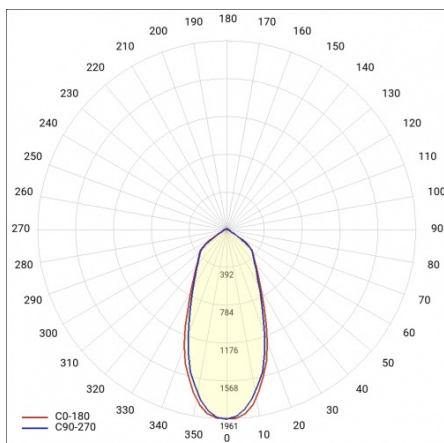

EXPO LED 2 3411LM 38° BÍLÁ 930 (35W)

PODROBNÁ PRODUKTOVÁ KARTA

TABULKA TECHNICKÝCH PARAMETRŮ

Index:	837975	Materiál optiky:	aluminium
Jmenovitý výkon svítidla [W]:	35	Optika:	reflektor
EAN:	5905963837975	Materiál karosérie:	aluminium
Teplota barvy [K]:	3000	Rozměry (V/Š/H/V) [mm]:	107/225
Zdroj světla:	LED	Stupeň těsnosti:	IP20
Světelný tok svítidla [lm]:	3411	Čistá hmotnost [kg]:	1.300
Úhel osvětlení [°]:	38°	Životnost LED L90B10 [h] [h]:	41000
Barva těla:	bílý	Záruka [roky]:	5
Světelná účinnost svítidla [lm/W]:	97	Manuál:	Download PDF
Energetická třída:	F	Jmenovité napájecí napětí [V]:	220–240
Třída ochrany:	I	Plik LDT:	Download
Index podání barev (Ra):	>90		

SVĚTELNÁ KŘIVKA

Datum vytvoření karty: 07 červenec 2023

Výrobce si vyhrazuje právo na změny v průběhu zdokonalování výroby a na konstrukční změny nebo modernizaci prezentovaného výrobku. Svítidlo splňuje požadavky směrnice EU ROHS 2001/65/EU. Produktový list není obchodní nabídkou. *Tolerance parametrů je +/- 10%.

Tento produkt podléhá pravidlům recyklace elektrické a elektronické zařízení

Certifikát CE - č.:

Lena Lighting S.A.
ul. Kórnicka 52, 63-000 Środa Wielkopolska
tel. +48 61 28 60 333 (Pn-Pt, 8-16), e-mail: hello@lenalighting.pl, www.lenalighting.pl