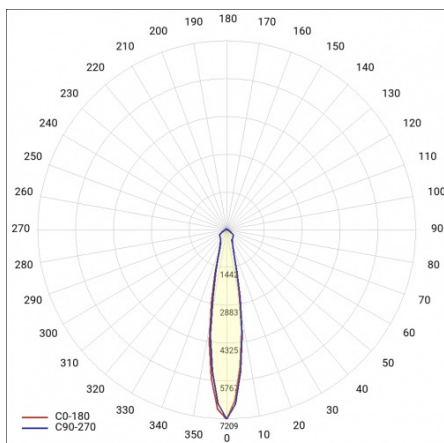

EXPO LED 2 3411LM 15° BÍLÁ 930 (35W)

PODROBNÁ PRODUKTOVÁ KARTA

TABULKA TECHNICKÝCH PARAMETRŮ

Index:	837852	Materiál optiky:	aluminimum
Jmenovitý výkon svítidla [W]:	35	Optika:	reflektor
EAN:	5905963837852	Materiál karosérie:	aluminimum
Teplota barvy [K]:	3000	Rozměry (V/Š/H/V) [mm]:	107/225
Zdroj světla:	LED	Stupeň těsnosti:	IP20
Světelný tok svítidla [lm]:	3411	Čistá hmotnost [kg]:	1.300
Úhel osvětlení [°]:	15°	Životnost LED L90B10 [h] [h]:	41000
Barva těla:	bílý	Záruka [roky]:	5
Světelná účinnost svítidla [lm/W]:	97	Manuál:	Download PDF
Energetická třída:	F	Jmenovité napájecí napětí [V]:	220–240
Třída ochrany:	I	Plik LDT:	Download
Index podání barev (Ra):	>90		

SVĚTELNÁ KŘIVKA

Datum vytvoření karty: 07 červenec 2023

Výrobce si vyhrazuje právo na změny v průběhu zdokonalování výroby a na konstrukční změny nebo modernizaci prezentovaného výrobku. Svítidlo splňuje požadavky směrnice EU ROHS 2001/65/EU. Produktový list není obchodní nabídkou. *Tolerance parametrů je +/- 10%.

Tento produkt podléhá pravidlům recyklace elektrické a elektronické zařízení

Certifikát CE - č.:

Lena Lighting S.A.
ul. Kórnicka 52, 63-000 Środa Wielkopolska
tel. +48 61 28 60 333 (Pn-Pt, 8-16), e-mail: hello@lenalighting.pl, www.lenalighting.pl