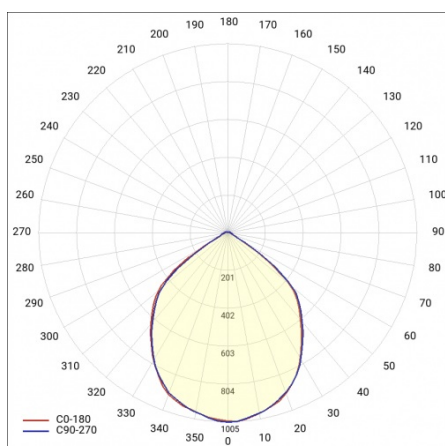

EXPO LED 2 2950LM 60° BÍLÁ 840 (22W)

PODROBNÁ PRODUKTOVÁ KARTA

TABULKA TECHNICKÝCH PARAMETRŮ

Index:	750113	Materiál optiky:	aluminimum
Jmenovitý výkon svítidla [W]:	22	Optika:	reflektor
EAN:	5905963750113	Materiál karosérie:	aluminimum
Teplota barvy [K]:	4000	Rozměry (V/Š/H/V) [mm]:	107/225
Zdroj světla:	LED	Stupeň těsnosti:	IP20
Světelný tok svítidla [lm]:	2950	Čistá hmotnost [kg]:	1.300
Úhel osvětlení [°]:	60°	Životnost LED L90B10 [h] [h]:	49000
Barva těla:	bílý	Záruka [roky]:	5
Světelná účinnost svítidla [lm/W]:	134	Manuál:	Download PDF
Energetická třída:	D	Jmenovité napájecí napětí [V]:	220–240
Třída ochrany:	I	Plík LDT:	Download
Index podání barev (Ra):	>80		

SVĚTELNÁ KŘIVKA

Datum vytvoření karty: 07 červenec 2023

Výrobce si vyhrazuje právo na změny v průběhu zdokonalování výroby a na konstrukční změny nebo modernizaci prezentovaného výrobku. Svítidlo splňuje požadavky směrnice EU ROHS 2001/65/EU. Produktový list není obchodní nabídkou. *Tolerance parametrů je +/- 10%.

Tento produkt podléhá pravidlům recyklace elektrické a elektronické zařízení

Certifikát CE - č.:

Lena Lighting S.A.
ul. Kórnicka 52, 63-000 Środa Wielkopolska
tel. +48 61 28 60 333 (Pn-Pt, 8-16), e-mail: hello@lenalighting.pl, www.lenalighting.pl