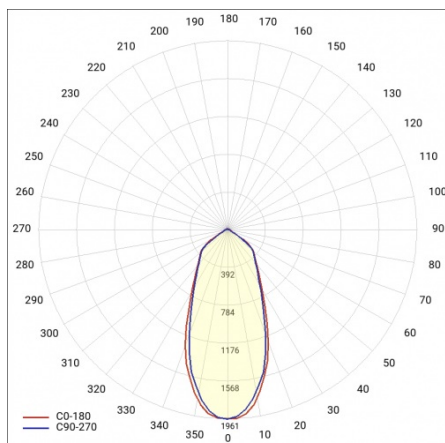

EXPO LED 2 2950LM 38° ČERNÁ 840 (22W)

PODROBNÁ PRODUKTOVÁ KARTA

TABULKA TECHNICKÝCH PARAMETRŮ

Index:	837630	Materiál optiky:	aluminium
Jmenovitý výkon svítidla [W]:	22	Optika:	reflektor
EAN:	5905963837630	Materiál karosérie:	aluminium
Teplota barvy [K]:	4000	Rozměry (V/Š/H/V) [mm]:	107/225
Zdroj světla:	LED	Stupeň těsnosti:	IP20
Světelný tok svítidla [lm]:	2950	Čistá hmotnost [kg]:	1.300
Úhel osvětlení [°]:	38°	Životnost LED L90B10 [h] [h]:	49000
Barva těla:	černá	Záruka [roky]:	5
Světelná účinnost svítidla [lm/W]:	134	Manuál:	Download PDF
Energetická třída:	D	Jmenovité napájecí napětí [V]:	220–240
Třída ochrany:	I	Plik LDT:	Download
Index podání barev (Ra):	>80		

SVĚTELNÁ KŘIVKA

Datum vytvoření karty: 07 červenec 2023

Výrobce si vyhrazuje právo na změny v průběhu zdokonalování výroby a na konstrukční změny nebo modernizaci prezentovaného výrobku. Svítidlo splňuje požadavky směrnice EU ROHS 2001/65/EU. Produktový list není obchodní nabídkou. *Tolerance parametrů je +/- 10%.

Tento produkt podléhá pravidlům recyklace elektrické a elektronické zařízení

Certifikát CE - č.:

Lena Lighting S.A.
ul. Kórnicka 52, 63-000 Środa Wielkopolska
tel. +48 61 28 60 333 (Pn-Pt, 8-16), e-mail: hello@lenalighting.pl, www.lenalighting.pl