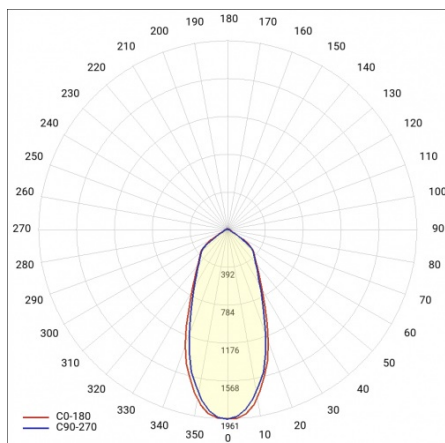

EXPO LED 2 2950LM 38° BÍLÁ 840 (22W)

PODROBNÁ PRODUKTOVÁ KARTA

TABULKA TECHNICKÝCH PARAMETRŮ

Index:	837999	Materiál optiky:	aluminium
Jmenovitý výkon svítidla [W]:	22	Optika:	reflektor
EAN:	5905963837999	Materiál karosérie:	aluminium
Teplota barvy [K]:	4000	Rozměry (V/Š/H/V) [mm]:	107/225
Zdroj světla:	LED	Stupeň těsnosti:	IP20
Světelný tok svítidla [lm]:	2950	Čistá hmotnost [kg]:	1.300
Úhel osvětlení [°]:	38°	Životnost LED L90B10 [h] [h]:	49000
Barva těla:	bílý	Záruka [roky]:	5
Světelná účinnost svítidla [lm/W]:	134	Manuál:	Download PDF
Energetická třída:	D	Jmenovité napájecí napětí [V]:	220–240
Třída ochrany:	I	Plik LDT:	Download
Index podání barev (Ra):	>80		

SVĚTELNÁ KŘIVKA

Datum vytvoření karty: 07 červenec 2023

Výrobce si vyhrazuje právo na změny v průběhu zdokonalování výroby a na konstrukční změny nebo modernizaci prezentovaného výrobku. Svítidlo splňuje požadavky směrnice EU ROHS 2001/65/EU. Produktový list není obchodní nabídkou. *Tolerance parametrů je +/- 10%.

Tento produkt podléhá pravidlům recyklace elektrické a elektronické zařízení

Certifikát CE - č.:

Lena Lighting S.A.
ul. Kórnicka 52, 63-000 Środa Wielkopolska
tel. +48 61 28 60 333 (Pn-Pt, 8-16), e-mail: hello@lenalighting.pl, www.lenalighting.pl