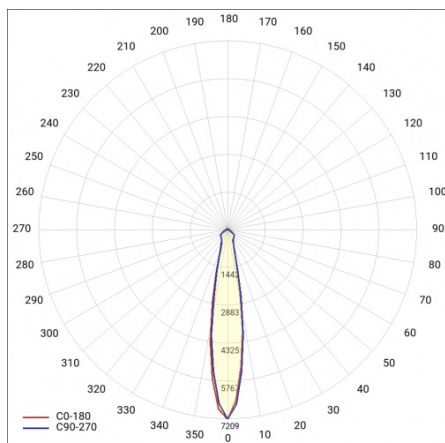

EXPO LED 2 2950LM 15° ČERNÁ 840 (22W)

PODROBNÁ PRODUKTOVÁ KARTA

TABULKA TECHNICKÝCH PARAMETRŮ

Index:	837517	Materiál optiky:	aluminimum
Jmenovitý výkon svítidla [W]:	22	Optika:	reflektor
EAN:	5905963837517	Materiál karosérie:	aluminimum
Teplota barvy [K]:	4000	Rozměry (V/Š/H/V) [mm]:	107/225
Zdroj světla:	LED	Stupeň těsnosti:	IP20
Světelný tok svítidla [lm]:	2950	Čistá hmotnost [kg]:	1.300
Úhel osvětlení [°]:	15°	Životnost LED L90B10 [h] [h]:	49000
Barva těla:	černá	Záruka [roky]:	5
Světelná účinnost svítidla [lm/W]:	134	Manuál:	Download PDF
Energetická třída:	D	Jmenovité napájecí napětí [V]:	220–240
Třída ochrany:	I	Plik LDT:	Download
Index podání barev (Ra):	>80		

SVĚTELNÁ KŘIVKA

Datum vytvoření karty: 07 červenec 2023

Výrobce si vyhrazuje právo na změny v průběhu zdokonalování výroby a na konstrukční změny nebo modernizaci prezentovaného výrobku. Svítidlo splňuje požadavky směrnice EU ROHS 2001/65/EU. Produktový list není obchodní nabídkou. *Tolerance parametrů je +/- 10%.

Tento produkt podléhá pravidlům recyklace elektrické a elektronické zařízení

Certifikát CE - č.:

Lena Lighting S.A.
ul. Kórnicka 52, 63-000 Środa Wielkopolska
tel. +48 61 28 60 333 (Pn-Pt, 8-16), e-mail: hello@lenalighting.pl, www.lenalighting.pl