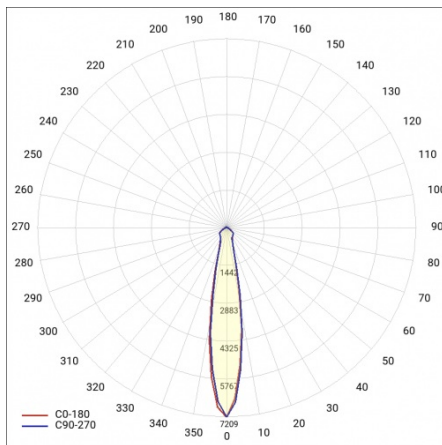

EXPO LED 2 2950LM 15° BÍLÁ 840 (22W)

PODROBNÁ PRODUKTOVÁ KARTA

TABULKA TECHNICKÝCH PARAMETRŮ

Index:	837876	Materiál optiky:	aluminimum
Jmenovitý výkon svítidla [W]:	22	Optika:	reflektor
EAN:	5905963837876	Materiál karosérie:	aluminimum
Teplota barvy [K]:	4000	Rozměry (V/Š/H/V) [mm]:	107/225
Zdroj světla:	LED	Stupeň těsnosti:	IP20
Světelný tok svítidla [lm]:	2950	Čistá hmotnost [kg]:	1.300
Úhel osvětlení [°]:	15°	Životnost LED L90B10 [h] [h]:	49000
Barva těla:	bílý	Záruka [roky]:	5
Světelná účinnost svítidla [lm/W]:	134	Manuál:	Download PDF
Energetická třída:	D	Jmenovité napájecí napětí [V]:	220–240
Třída ochrany:	I	Přik LDT:	Download
Index podání barev (Ra):	>80		

SVĚTELNÁ KŘIVKA

Datum vytvoření karty: 07 červenec 2023

Výrobce si vyhrazuje právo na změny v průběhu zdokonalování výroby a na konstrukční změny nebo modernizaci prezentovaného výrobku. Svítidlo splňuje požadavky směrnice EU ROHS 2001/65/EU. Produktový list není obchodní nabídkou. *Tolerance parametrů je +/- 10%.

Tento produkt podléhá pravidlům recyklace elektrické a elektronické zařízení

Certifikát CE - č.:

Lena Lighting S.A.
ul. Kórnicka 52, 63-000 Środa Wielkopolska
tel. +48 61 28 60 333 (Pn-Pt, 8-16), e-mail: hello@lenalighting.pl, www.lenalighting.pl

Boční 2/2