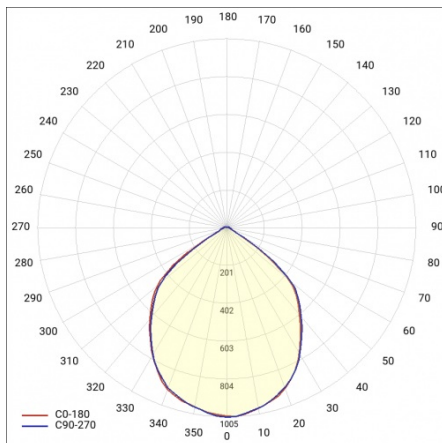

EXPO LED 2 2827LM 60° BÍLÁ 830 (22W)

PODROBNÁ PRODUKTOVÁ KARTA

TABULKA TECHNICKÝCH PARAMETRŮ

Index:	750052	Materiál optiky:	aluminimum
Jmenovitý výkon svítidla [W]:	22	Optika:	reflektor
EAN:	5905963750052	Materiál karoserie:	aluminimum
Teplota barvy [K]:	3000	Rozměry (V/Š/H/V) [mm]:	107/225
Zdroj světla:	LED	Stupeň těsnosti:	IP20
Světelný tok svítidla [lm]:	2827	Čistá hmotnost [kg]:	1.300
Úhel osvětlení [°]:	60°	Životnost LED L90B10 [h] [h]:	49000
Barva těla:	bílý	Záruka [roky]:	5
Světelná účinnost svítidla [lm/W]:	129	Manuál:	Download PDF
Energetická třída:	D	Jmenovité napájecí napětí [V]:	220–240
Třída ochrany:	I	Plik LDT:	Download
Index podání barev (Ra):	>80		

SVĚTELNÁ KŘIVKA

Datum vytvoření karty: 07 červenec 2023

Výrobce si vyhrazuje právo na změny v průběhu zdokonalování výroby a na konstrukční změny nebo modernizaci prezentovaného výrobku. Svítidlo splňuje požadavky směrnice EU ROHS 2001/65/EU. Produktový list není obchodní nabídkou. *Tolerance parametrů je +/- 10%.

Tento produkt podléhá pravidlům recyklace elektrické a elektronické zařízení

Certifikát CE - č.:

Lena Lighting S.A.
ul. Kórnicka 52, 63-000 Środa Wielkopolska
tel. +48 61 28 60 333 (Pn-Pt, 8-16), e-mail: hello@lenalighting.pl, www.lenalighting.pl