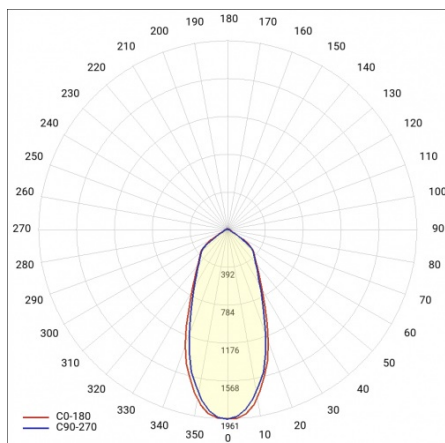

EXPO LED 2 2827LM 38° ČERNÁ 830 (22W)

PODROBNÁ PRODUKTOVÁ KARTA

TABULKA TECHNICKÝCH PARAMETRŮ

Index:	837579	Materiál optiky:	aluminium
Jmenovitý výkon svítidla [W]:	22	Optika:	reflektor
EAN:	5905963837579	Materiál karoserie:	aluminium
Teplota barvy [K]:	3000	Rozměry (V/Š/H/V) [mm]:	107/225
Zdroj světla:	LED	Stupeň těsnosti:	IP20
Světelný tok svítidla [lm]:	2827	Čistá hmotnost [kg]:	1.300
Úhel osvětlení [°]:	38°	Životnost LED L90B10 [h] [h]:	49000
Barva těla:	černá	Záruka [roky]:	5
Světelná účinnost svítidla [lm/W]:	129	Manuál:	Download PDF
Energetická třída:	D	Jmenovité napájecí napětí [V]:	220–240
Třída ochrany:	I	Plik LDT:	Download
Index podání barev (Ra):	>80		

SVĚTELNÁ KŘIVKA

Datum vytvoření karty: 07 červenec 2023

Výrobce si vyhrazuje právo na změny v průběhu zdokonalování výroby a na konstrukční změny nebo modernizaci prezentovaného výrobku. Svítidlo splňuje požadavky směrnice EU ROHS 2001/65/EU. Produktový list není obchodní nabídkou. *Tolerance parametrů je +/- 10%.

Tento produkt podléhá pravidlům recyklace elektrické a elektronické zařízení

Certifikát CE - č.:

Lena Lighting S.A.
ul. Kórnicka 52, 63-000 Środa Wielkopolska
tel. +48 61 28 60 333 (Pn-Pt, 8-16), e-mail: hello@lenalighting.pl, www.lenalighting.pl