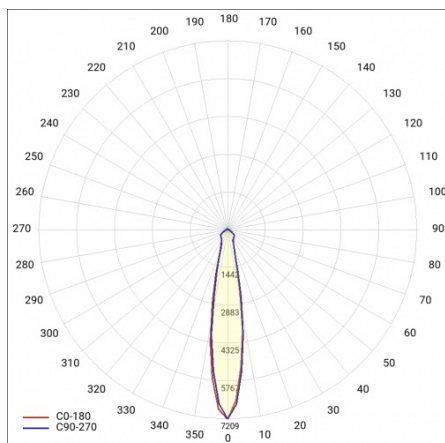

EXPO LED 2 2827LM 15° BÍLÁ 830 (22W)

PODROBNÁ PRODUKTOVÁ KARTA

TABULKA TECHNICKÝCH PARAMETRŮ

Index:	837814	Materiál optiky:	aluminium
Jmenovitý výkon svítidla [W]:	22	Optika:	reflektor
EAN:	5905963837814	Materiál karoserie:	aluminium
Teplota barvy [K]:	3000	Rozměry (V/Š/H/V) [mm]:	107/225
Zdroj světla:	LED	Stupeň těsnosti:	IP20
Světelný tok svítidla [lm]:	2827	Čistá hmotnost [kg]:	1.300
Úhel osvětlení [°]:	15°	Životnost LED L90B10 [h] [h]:	49000
Barva těla:	bílý	Záruka [roky]:	5
Světelná účinnost svítidla [lm/W]:	129	Manuál:	Download PDF
Energetická třída:	D	Jmenovité napájecí napětí [V]:	220–240
Třída ochrany:	I	Přik LDT:	Download
Index podání barev (Ra):	>80		

SVĚTELNÁ KŘIVKA

Datum vytvoření karty: 07 červenec 2023

Výrobce si vyhrazuje právo na změny v průběhu zdokonalování výroby a na konstrukční změny nebo modernizaci prezentovaného výrobku. Svítidlo splňuje požadavky směrnice EU ROHS 2001/65/EU. Produktový list není obchodní nabídkou. *Tolerance parametrů je +/- 10%.

Tento produkt podléhá pravidlům recyklace elektrické a elektronické zařízení

Certifikát CE - č.:

Lena Lighting S.A.
ul. Kórnicka 52, 63-000 Środa Wielkopolska
tel. +48 61 28 60 333 (Pn-Pt, 8-16), e-mail: hello@lenalighting.pl, www.lenalighting.pl