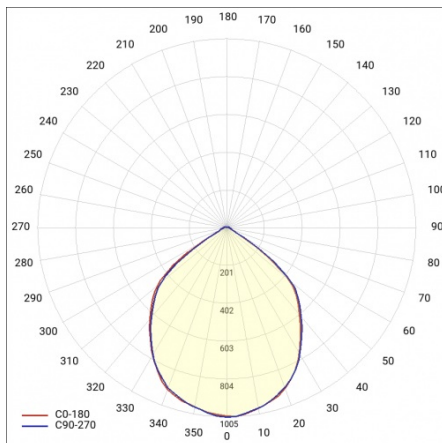

EXPO LED 2 2561LM 60° ČERNÁ 940 (22W)

PODROBNÁ PRODUKTOVÁ KARTA

TABULKA TECHNICKÝCH PARAMETRŮ

Index:	837784	Materiál optiky:	hliník
Jmenovitý výkon svítidla [W]:	22	Optika:	reflektor
EAN:	5905963837784	Materiál karosérie:	hliník
Teplota barvy [K]:	4000	Rozměry (V/Š/H/V) [mm]:	107/225
Zdroj světla:	LED	Stupeň těsnosti:	IP20
Světelný tok svítidla [lm]:	2561	Čistá hmotnost [kg]:	1.300
Úhel osvětlení [°]:	60°	Životnost LED L90B10 [h] [h]:	49000
Barva těla:	černá	Záruka [roky]:	5
Světelná účinnost svítidla [lm/W]:	116	Manuál:	Download PDF
Energetická třída:	E	Jmenovité napájecí napětí [V]:	220–240
Třída ochrany:	I	Plík LDT:	Download
Index podání barev (Ra):	>90		

SVĚTELNÁ KŘIVKA

Datum vytvoření karty: 07 červenec 2023

Výrobce si vyhrazuje právo na změny v průběhu zdokonalování výroby a na konstrukční změny nebo modernizaci prezentovaného výrobku. Svítidlo splňuje požadavky směrnice EU ROHS 2001/65/EU. Produktový list není obchodní nabídkou. *Tolerance parametrů je +/- 10%.

Tento produkt podléhá pravidlům recyklace elektrické a elektronické zařízení

Certifikát CE - č.:

Lena Lighting S.A.
ul. Kórnicka 52, 63-000 Środa Wielkopolska
tel. +48 61 28 60 333 (Pn-Pt, 8-16), e-mail: hello@lenalighting.pl, www.lenalighting.pl