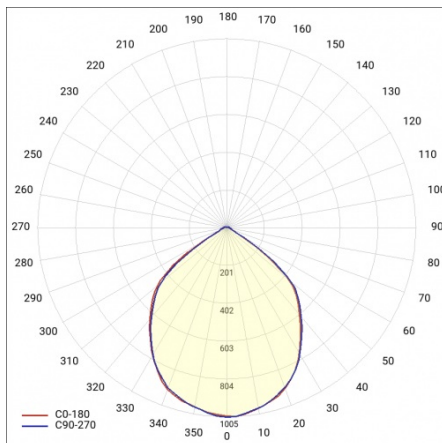

EXPO LED 2 2561LM 60° BÍLÁ 940 (22W)

PODROBNÁ PRODUKTOVÁ KARTA

TABULKA TECHNICKÝCH PARAMETRŮ

Index:	750144	Materiál optiky:	aluminium
Jmenovitý výkon svítidla [W]:	22	Optika:	reflektor
EAN:	5905963750144	Materiál karoserie:	aluminium
Teplota barvy [K]:	4000	Rozměry (V/Š/H/V) [mm]:	107/225
Zdroj světla:	LED	Stupeň těsnosti:	IP20
Světelný tok svítidla [lm]:	2561	Čistá hmotnost [kg]:	1.300
Úhel osvětlení [°]:	60°	Životnost LED L90B10 [h] [h]:	49000
Barva těla:	bílý	Záruka [roky]:	5
Světelná účinnost svítidla [lm/W]:	116	Manuál:	Download PDF
Energetická třída:	E	Jmenovité napájecí napětí [V]:	220–240
Třída ochrany:	I	Plik LDT:	Download
Index podání barev (Ra):	>90		

SVĚTELNÁ KŘIVKA

Datum vytvoření karty: 07 červenec 2023

Výrobce si vyhrazuje právo na změny v průběhu zdokonalování výrobku a na konstrukční změny nebo modernizaci prezentovaného výrobku. Svítidlo splňuje požadavky směrnice EU ROHS 2001/65/EU. Produktový list není obchodní nabídkou. *Tolerance parametrů je +/- 10%.

Tento produkt podléhá pravidlům recyklace elektrické a elektronické zařízení

Certifikát CE - č.:

Lena Lighting S.A.
ul. Kórnicka 52, 63-000 Środa Wielkopolska
tel. +48 61 28 60 333 (Pn-Pt, 8-16), e-mail: hello@lenalighting.pl, www.lenalighting.pl