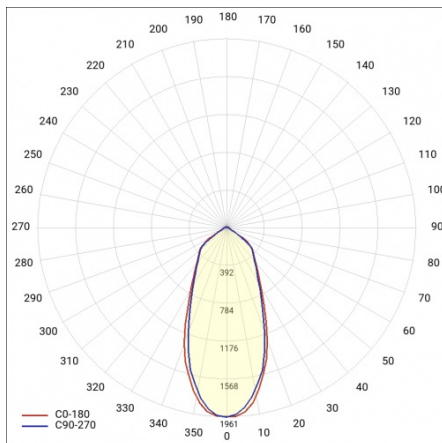

EXPO LED 2 2561LM 38° BÍLÁ 940 (22W)

PODROBNÁ PRODUKTOVÁ KARTA

TABULKA TECHNICKÝCH PARAMETRŮ

Index:	750021	Materiál optiky:	aluminium
Jmenovitý výkon svítidla [W]:	22	Optika:	reflektor
EAN:	5905963750021	Materiál karosérie:	aluminium
Teplota barvy [K]:	4000	Rozměry (V/Š/H/V) [mm]:	107/225
Zdroj světla:	LED	Stupeň těsnosti:	IP20
Světelný tok svítidla [lm]:	2561	Čistá hmotnost [kg]:	1.300
Úhel osvětlení [°]:	38°	Životnost LED L90B10 [h] [h]:	49000
Barva těla:	bílý	Záruka [roky]:	5
Světelná účinnost svítidla [lm/W]:	116	Manuál:	Download PDF
Energetická třída:	E	Jmenovité napájecí napětí [V]:	220–240
Třída ochrany:	I	Plik LDT:	Download
Index podání barev (Ra):	>90		

SVĚTELNÁ KŘIVKA

Datum vytvoření karty: 07 červenec 2023

Výrobce si vyhrazuje právo na změny v průběhu zdokonalování výroby a na konstrukční změny nebo modernizaci prezentovaného výrobku. Svítidlo splňuje požadavky směrnice EU ROHS 2001/65/EU. Produktový list není obchodní nabídkou. *Tolerance parametrů je +/- 10%.

Tento produkt podléhá pravidlům recyklace elektrické a elektronické zařízení

Certifikát CE - č.:

Lena Lighting S.A.
ul. Kórnicka 52, 63-000 Środa Wielkopolska
tel. +48 61 28 60 333 (Pn-Pt, 8-16), e-mail: hello@lenalighting.pl, www.lenalighting.pl