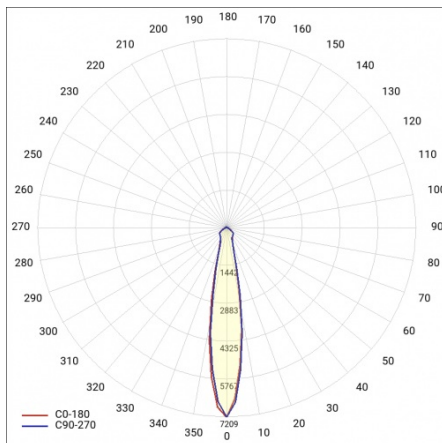

EXPO LED 2 2561LM 15° BÍLÁ 940 (22W)

PODROBNÁ PRODUKTOVÁ KARTA

TABULKA TECHNICKÝCH PARAMETRŮ

Index:	837906	Materiál optiky:	aluminimum
Jmenovitý výkon svítidla [W]:	22	Optika:	reflektor
EAN:	5905963837906	Materiál karoserie:	aluminimum
Teplota barvy [K]:	4000	Rozměry (V/Š/H/V) [mm]:	107/225
Zdroj světla:	LED	Stupeň těsnosti:	IP20
Světelný tok svítidla [lm]:	2561	Čistá hmotnost [kg]:	1.300
Úhel osvětlení [°]:	15°	Životnost LED L90B10 [h] [h]:	49000
Barva těla:	bílý	Záruka [roky]:	5
Světelná účinnost svítidla [lm/W]:	116	Manuál:	Download PDF
Energetická třída:	E	Jmenovité napájecí napětí [V]:	220–240
Třída ochrany:	I	Plik LDT:	Download
Index podání barev (Ra):	>90		

SVĚTELNÁ KŘIVKA

Datum vytvoření karty: 07 červenec 2023

Výrobce si vyhrazuje právo na změny v průběhu zdokonalování výroby a na konstrukční změny nebo modernizaci prezentovaného výrobku. Svítidlo splňuje požadavky směrnice EU ROHS 2001/65/EU. Produktový list není obchodní nabídkou. *Tolerance parametrů je +/- 10%.

Tento produkt podléhá pravidlům recyklace elektrické a elektronické zařízení

Certifikát CE - č.:

Lena Lighting S.A.
ul. Kórnicka 52, 63-000 Środa Wielkopolska
tel. +48 61 28 60 333 (Pn-Pt, 8-16), e-mail: hello@lenalighting.pl, www.lenalighting.pl