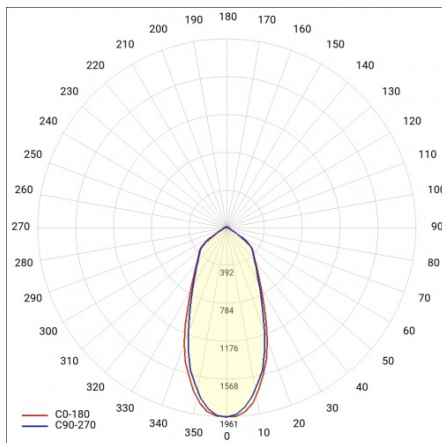

EXPO LED 2 2380LM 38° ČERNÁ 930 (22W)

PODROBNÁ PRODUKTOVÁ KARTA

TABULKA TECHNICKÝCH PARAMETRŮ

Index:	837609	Materiál optiky:	aluminium
Jmenovitý výkon svítidla [W]:	22	Optika:	reflektor
EAN:	5905963837609	Materiál karosérie:	aluminium
Teplota barvy [K]:	3000	Rozměry (V/Š/H/V) [mm]:	107/225
Zdroj světla:	LED	Stupeň těsnosti:	IP20
Světelný tok svítidla [lm]:	2380	Čistá hmotnost [kg]:	1.300
Úhel osvětlení [°]:	38°	Životnost LED L90B10 [h] [h]:	49000
Barva těla:	černá	Záruka [roky]:	5
Světelná účinnost svítidla [lm/W]:	108	Manuál:	Download PDF
Energetická třída:	E	Jmenovité napájecí napětí [V]:	220–240
Třída ochrany:	I	Plik LDT:	Download
Index podání barev (Ra):	>90		

SVĚTELNÁ KŘIVKA

Datum vytvoření karty: 07 červenec 2023

Výrobce si vyhrazuje právo na změny v průběhu zdokonalování výroby a na konstrukční změny nebo modernizaci prezentovaného výrobku. Svítidlo splňuje požadavky směrnice EU ROHS 2001/65/EU. Produktový list není obchodní nabídkou. *Tolerance parametrů je +/- 10%.

Tento produkt podléhá pravidlům recyklace elektrické a elektronické zařízení

Certifikát CE - č.:

Lena Lighting S.A.
ul. Kórnicka 52, 63-000 Środa Wielkopolska
tel. +48 61 28 60 333 (Pn-Pt, 8-16), e-mail: hello@lenalighting.pl, www.lenalighting.pl