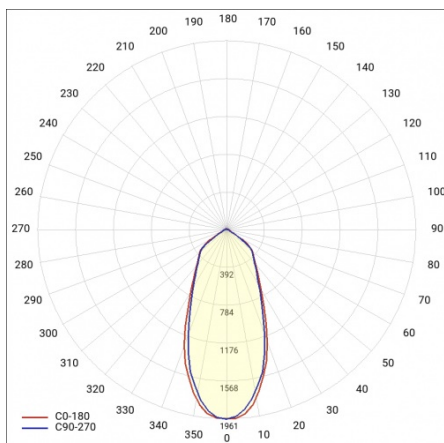

EXPO LED 2 2380LM 38° BÍLÁ 930 (22W)

PODROBNÁ PRODUKTOVÁ KARTA

TABULKA TECHNICKÝCH PARAMETRŮ

Index:	837968	Materiál optiky:	aluminium
Jmenovitý výkon svítidla [W]:	22	Optika:	reflektor
EAN:	5905963837968	Materiál karoserie:	aluminium
Teplota barvy [K]:	3000	Rozměry (V/Š/H/V) [mm]:	107/225
Zdroj světla:	LED	Stupeň těsnosti:	IP20
Světelný tok svítidla [lm]:	2380	Čistá hmotnost [kg]:	1.300
Úhel osvětlení [°]:	38°	Životnost LED L90B10 [h] [h]:	49000
Barva těla:	bílý	Záruka [roky]:	5
Světelná účinnost svítidla [lm/W]:	108	Manuál:	Download PDF
Energetická třída:	E	Jmenovité napájecí napětí [V]:	220–240
Třída ochrany:	I	Plik LDT:	Download
Index podání barev (Ra):	>90		

SVĚTELNÁ KŘIVKA

Datum vytvoření karty: 07 červenec 2023

Výrobce si vyhrazuje právo na změny v průběhu zdokonalování výroby a na konstrukční změny nebo modernizaci prezentovaného výrobku. Svítidlo splňuje požadavky směrnice EU ROHS 2001/65/EU. Produktový list není obchodní nabídkou. *Tolerance parametrů je +/- 10%.

Tento produkt podléhá pravidlům recyklace elektrické a elektronické zařízení

Certifikát CE - č.:

Lena Lighting S.A.
ul. Kórnicka 52, 63-000 Środa Wielkopolska
tel. +48 61 28 60 333 (Pn-Pt, 8-16), e-mail: hello@lenalighting.pl, www.lenalighting.pl