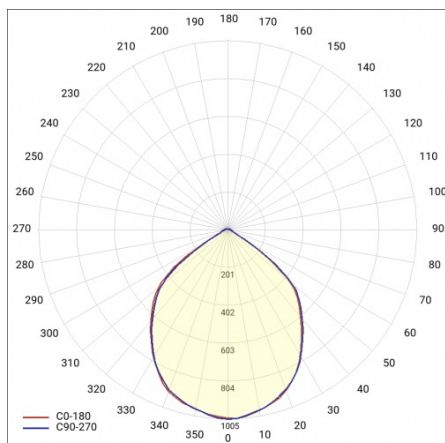

EXPO LED 2 1297LM 60° BÍLÁ 840 (9W)

PODROBNÁ PRODUKTOVÁ KARTA

TABULKA TECHNICKÝCH PARAMETRŮ

Index:	750106	Materiál optiky:	aluminimum
Jmenovitý výkon svítidla [W]:	9	Optika:	reflektor
EAN:	5905963750106	Materiál karoserie:	aluminimum
Teplota barvy [K]:	4000	Rozměry (V/Š/H/V) [mm]:	107/225
Zdroj světla:	LED	Stupeň těsnosti:	IP20
Světelný tok svítidla [lm]:	1297	Čistá hmotnost [kg]:	1.300
Úhel osvětlení [°]:	60°	Životnost LED L90B10 [h] [h]:	64000
Barva těla:	bílý	Záruka [roky]:	5
Světelná účinnost svítidla [lm/W]:	144	Manuál:	Download PDF
Energetická třída:	D	Jmenovité napájecí napětí [V]:	220–240
Třída ochrany:	I	Plík LDT:	Download
Index podání barev (Ra):	>80		

SVĚTELNÁ KŘIVKA

Datum vytvoření karty: 12 červenec 2023

Výrobce si vyhrazuje právo na změny v průběhu zdokonalování výrobku a na konstrukční změny nebo modernizaci prezentovaného výrobku. Svítidlo splňuje požadavky směrnice EU ROHS 2001/65/EU. Produktový list není obchodní nabídkou. *Tolerance parametrů je +/- 10%.

Tento produkt podléhá pravidlům recyklace elektrické a elektronické zařízení

Certifikát CE - č.:

Lena Lighting S.A.
ul. Kórnicka 52, 63-000 Środa Wielkopolska
tel. +48 61 28 60 333 (Pn-Pt, 8-16), e-mail: hello@lenalighting.pl, www.lenalighting.pl