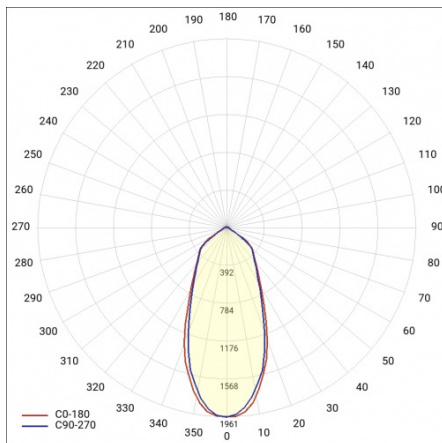

EXPO LED 2 1297LM 38° ČERNÁ 840 (9W)

PODROBNÁ PRODUKTOVÁ KARTA

TABULKA TECHNICKÝCH PARAMETRŮ

Index:	837623	Materiál optiky:	aluminium
Jmenovitý výkon svítidla [W]:	9	Optika:	reflektor
EAN:	5905963837623	Materiál karosérie:	aluminium
Teplota barvy [K]:	4000	Rozměry (V/Š/H/V) [mm]:	107/225
Zdroj světla:	LED	Stupeň těsnosti:	IP20
Světelný tok svítidla [lm]:	1297	Čistá hmotnost [kg]:	1.300
Úhel osvětlení [°]:	38°	Životnost LED L90B10 [h] [h]:	64000
Barva těla:	černá	Záruka [roky]:	5
Světelná účinnost svítidla [lm/W]:	144	Manuál:	Download PDF
Energetická třída:	D	Jmenovité napájecí napětí [V]:	220–240
Třída ochrany:	I	Plík LDT:	Download
Index podání barev (Ra):	>80		

SVĚTELNÁ KŘIVKA

Datum vytvoření karty: 07 červenec 2023

Výrobce si vyhrazuje právo na změny v průběhu zdokonalování výroby a na konstrukční změny nebo modernizaci prezentovaného výrobku. Svítidlo splňuje požadavky směrnice EU ROHS 2001/65/EU. Produktový list není obchodní nabídkou. *Tolerance parametrů je +/- 10%.

Tento produkt podléhá pravidlům recyklace elektrické a elektronické zařízení

Certifikát CE - č.:

Lena Lighting S.A.
ul. Kórnicka 52, 63-000 Środa Wielkopolska
tel. +48 61 28 60 333 (Pn-Pt, 8-16), e-mail: hello@lenalighting.pl, www.lenalighting.pl