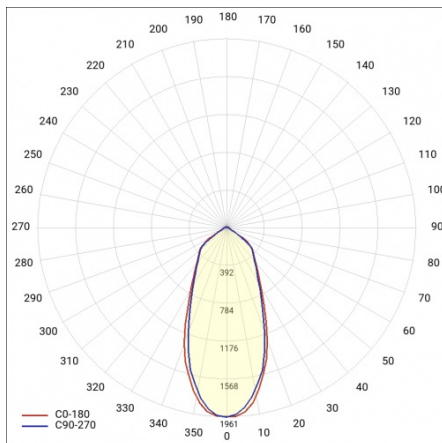

EXPO LED 2 1297LM 38° BÍLÁ 840 (9W)

PODROBNÁ PRODUKTOVÁ KARTA

TABULKA TECHNICKÝCH PARAMETRŮ

Index:	837982	Materiál optiky:	aluminium
Jmenovitý výkon svítidla [W]:	9	Optika:	reflektor
EAN:	5905963837982	Materiál karoserie:	aluminium
Teplota barvy [K]:	4000	Rozměry (V/Š/H/V) [mm]:	107/225
Zdroj světla:	LED	Stupeň těsnosti:	IP20
Světelný tok svítidla [lm]:	1297	Čistá hmotnost [kg]:	1.300
Úhel osvětlení [°]:	38°	Životnost LED L90B10 [h] [h]:	64000
Barva těla:	bílý	Záruka [roky]:	5
Světelná účinnost svítidla [lm/W]:	144	Manuál:	Download PDF
Energetická třída:	D	Jmenovité napájecí napětí [V]:	220–240
Třída ochrany:	I	Plik LDT:	Download
Index podání barev (Ra):	>80		

SVĚTELNÁ KŘIVKA

Datum vytvoření karty: 07 červenec 2023

Výrobce si vyhrazuje právo na změny v průběhu zdokonalování výroby a na konstrukční změny nebo modernizaci prezentovaného výrobku. Svítidlo splňuje požadavky směrnice EU ROHS 2001/65/EU. Produktový list není obchodní nabídkou. *Tolerance parametrů je +/- 10%.

Tento produkt podléhá pravidlům recyklace elektrické a elektronické zařízení

Certifikát CE - č.:

Lena Lighting S.A.
ul. Kórnicka 52, 63-000 Środa Wielkopolska
tel. +48 61 28 60 333 (Pn-Pt, 8-16), e-mail: hello@lenalighting.pl, www.lenalighting.pl